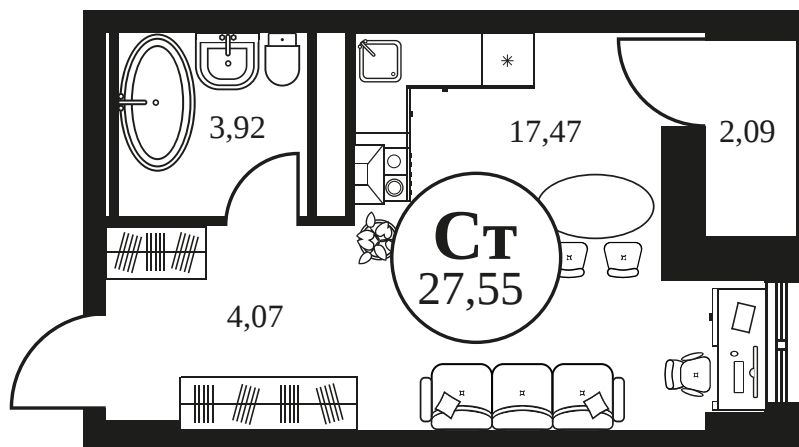

Номер: 1355

СТУДИЯ 27.54 М²

Отсканируйте QR-код и
смотрите на сайте
культураростов.рф

Цена по запросу

Корпус	2	Этаж	19
Секция	секция 2.4		

Адрес офиса продаж
г Ростов-на-Дону, ул Текучева, д 203

21.12.2024, 14:45