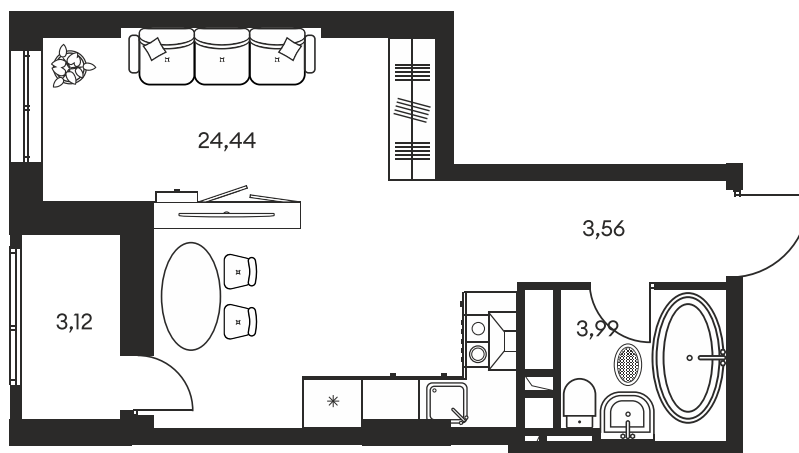

Номер: 732

СТУДИЯ 35.23 М²

Отсканируйте QR-код и
смотрите на сайте
культураростов.рф

Цена по запросу

Корпус	1	Этаж	13
Секция	секция 1.4		

Адрес офиса продаж
г Ростов-на-Дону, ул Текучева, д 203

18.10.2024, 07:58