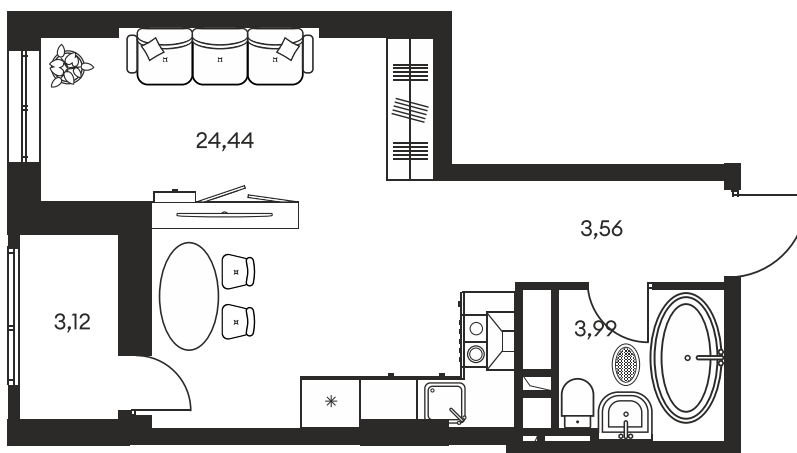

Номер: 732

СТУДИЯ 35.23 М²

Отсканируйте QR-код и
смотрите на сайте
культураростов.рф

Цена по запросу

Корпус	1	Этаж	13
Секция	секция 1.4		

Адрес офиса продаж
г Ростов-на-Дону, ул Текучева, д 203

05.02.2025 12:50 (Мск)