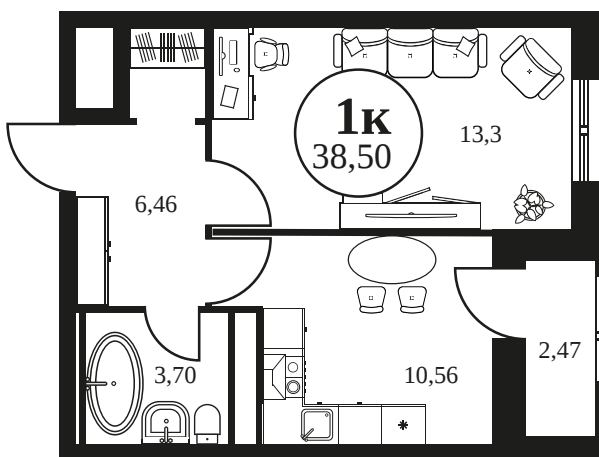

Номер: 976

1 КОМНАТНАЯ 38.56 М²

Отсканируйте QR-код и
смотрите на сайте
культураростов.рф

Цена по запросу

Корпус	2	Этаж	17
Секция	секция 2.3		

Адрес офиса продаж
г Ростов-на-Дону, ул Текучева, д 203

07.10.2024, 02:06