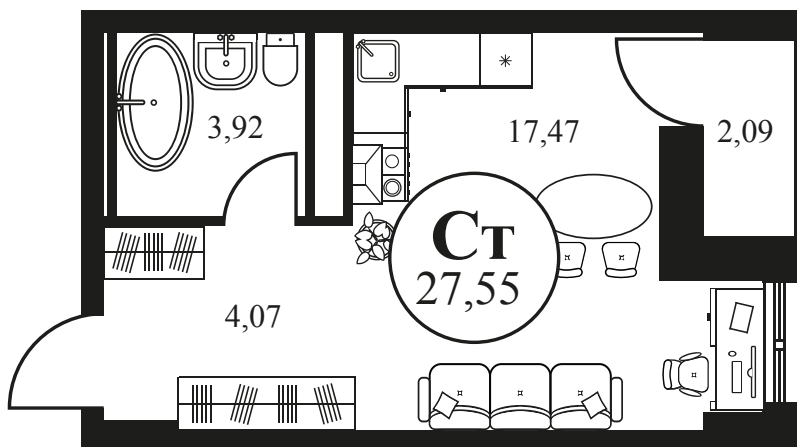

Номер: 1117

СТУДИЯ 27.55 М²

Отсканируйте QR-код и
смотрите на сайте
культураростов.рф

Цена по запросу

Корпус	2	Этаж	2
Секция	секция 2.4		

Адрес офиса продаж
г Ростов-на-Дону, ул Текучева, д 203

08.09.2024, 02:02