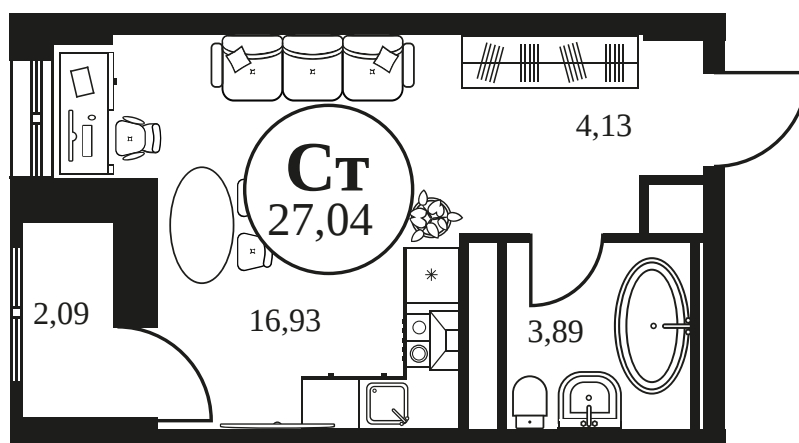

Номер: 701

Студия 27.02 м²

Отсканируйте QR-код и
смотрите на сайте
культура.ростов.рф

Цена по запросу

Корпус	2	Этаж	24
Секция	секция 2.2		

27.06.2026 16:13 (Мск)

Не является публичной офертой, цена может быть скорректирована.
Информация взята с сайта «культура.ростов.рф».