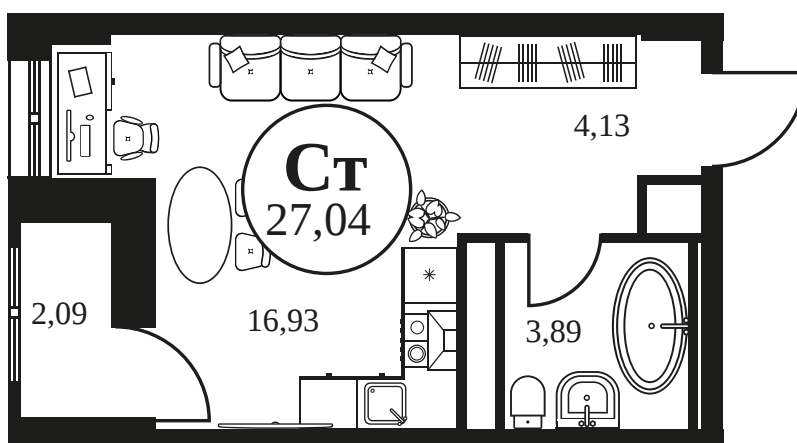

Номер: 701

Студия 27.02 м<sup>2</sup>

Отсканируйте QR-код и  
смотрите на сайте  
культура.ростов.рф

## Цена по запросу

Корпус	2	Этаж	24
Секция	секция 2.2		

16.04.2026 00:40 (Мск)

Не является публичной офертой, цена может быть скорректирована.  
Информация взята с сайта «культура.ростов.рф»