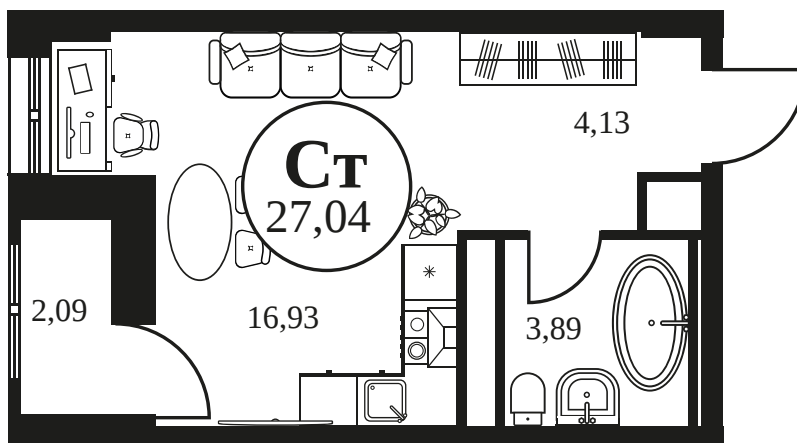

Номер: 701

СТУДИЯ 27.02 М²

Отсканируйте QR-код и
смотрите на сайте
культураростов.рф

Цена по запросу

Корпус	2	Этаж	24
Секция	секция 2.2		

Адрес офиса продаж
г Ростов-на-Дону, ул Текучева, д 203

18.10.2024, 05:48