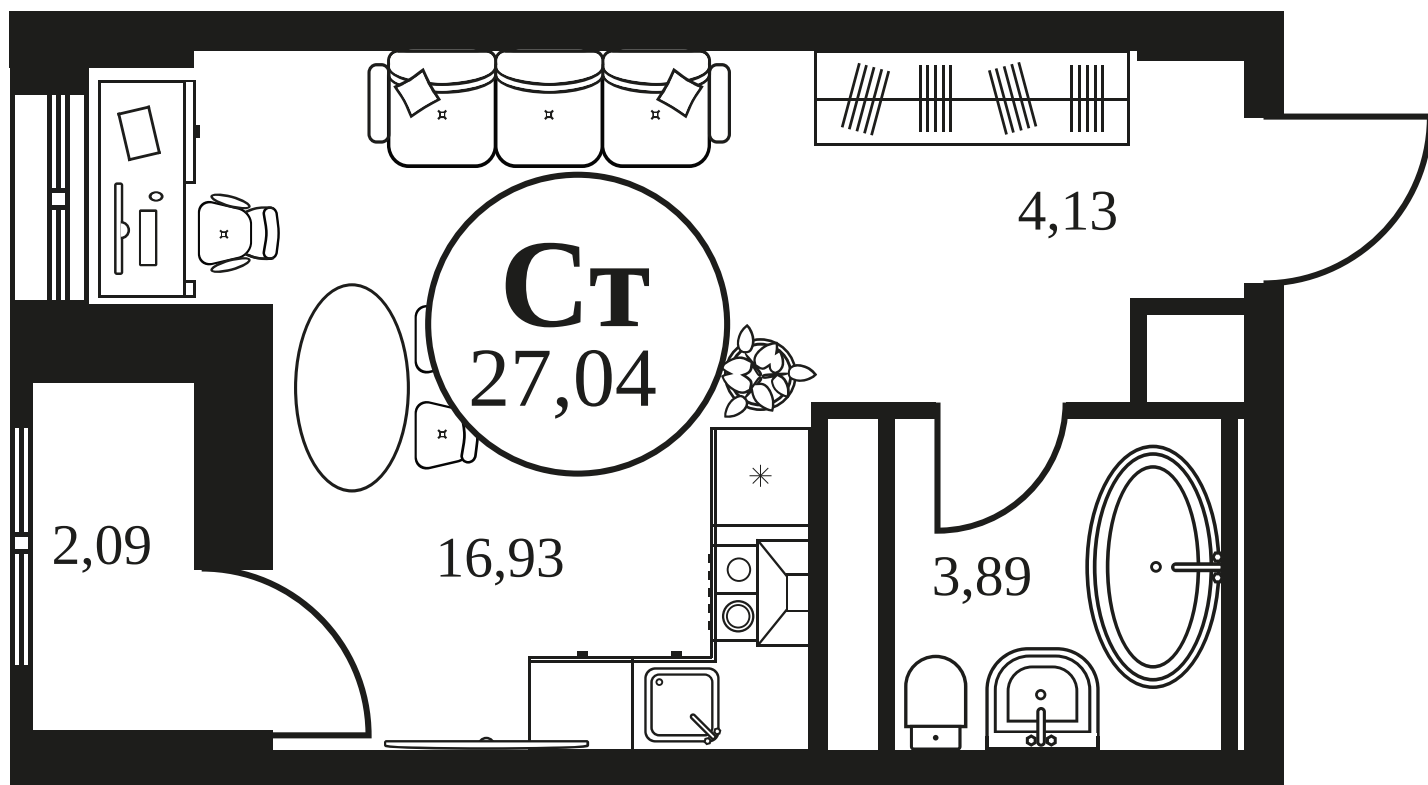

ЖК "КУЛЬТУРА"

АДРЕС

Текучева 203

Номер 701

СТУДИЯ 27,02 М²

Корпус	2	Секция	секция 2.2
Этаж	24		

Цена по запросу

Отсканируйте QR-код и смотрите на сайте культура.ростов.рф