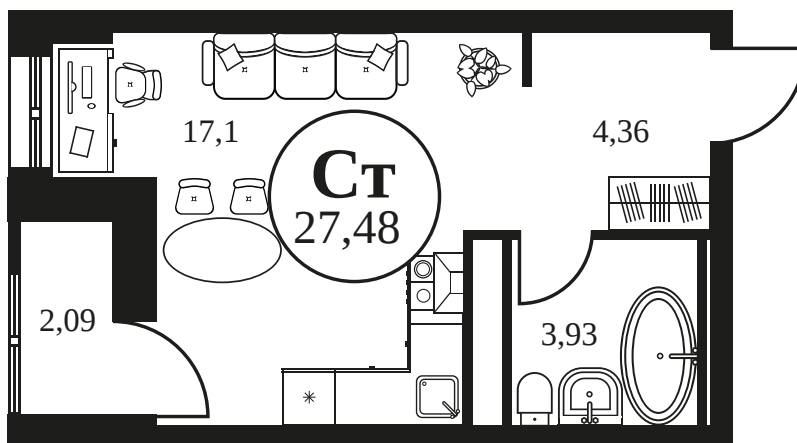

Номер: 1031

СТУДИЯ 27.46 М²

Отсканируйте QR-код и
смотрите на сайте
культураростов.рф

Цена по запросу

Корпус	2	Этаж	21
Секция	секция 2.3		

Адрес офиса продаж
г Ростов-на-Дону, ул Текучева, д 203

26.12.2024, 16:26