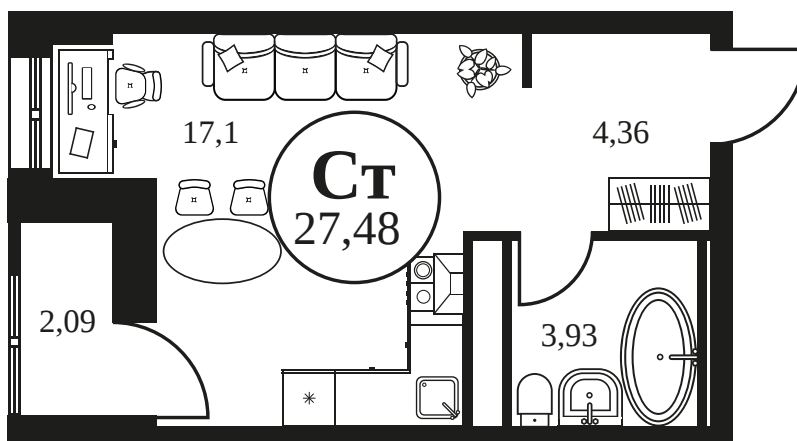

Номер: 1031

Студия 27.46 м²

Отсканируйте QR-код и
смотрите на сайте
культура.ростов.рф

Цена по запросу

| | | | |
|--------|------------|------|----|
| Корпус | 2 | Этаж | 21 |
| Секция | секция 2.3 | | |

01.07.2026 02:29 (Мск)