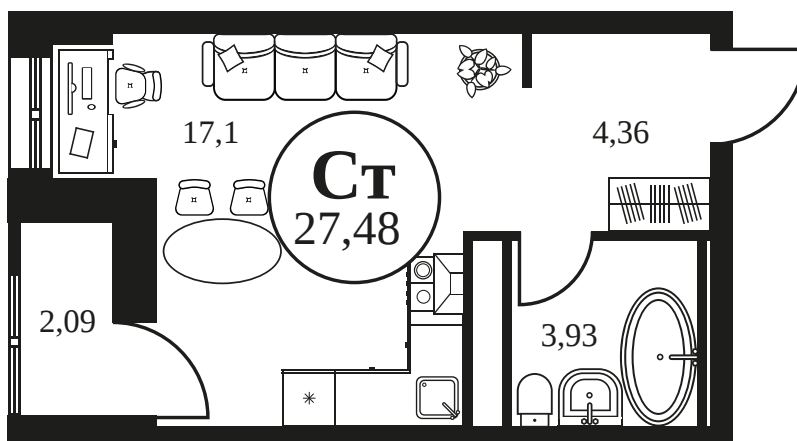

Номер: 1031

Студия 27.46 м<sup>2</sup>

Отсканируйте QR-код и  
смотрите на сайте  
культура.ростов.рф

## Цена по запросу

Корпус	2	Этаж	21
Секция	секция 2.3		

17.05.2026 00:20 (Мск)

Не является публичной офертой, цена может быть скорректирована.  
Информация взята с сайта «культура.ростов.рф»