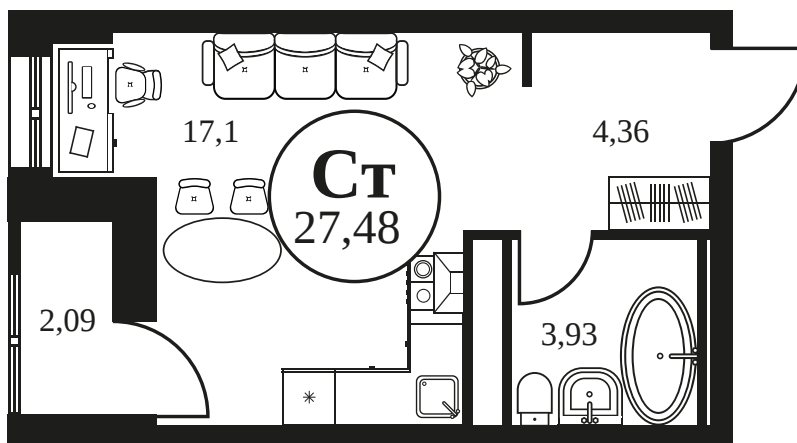

Номер: 1031

СТУДИЯ 27.46 М²

Отсканируйте QR-код и
смотрите на сайте
культураростов.рф

Цена по запросу

Корпус	2	Этаж	21
Секция	секция 2.3		

Адрес офиса продаж
г Ростов-на-Дону, ул Текучева, д 203

07.10.2024, 01:20