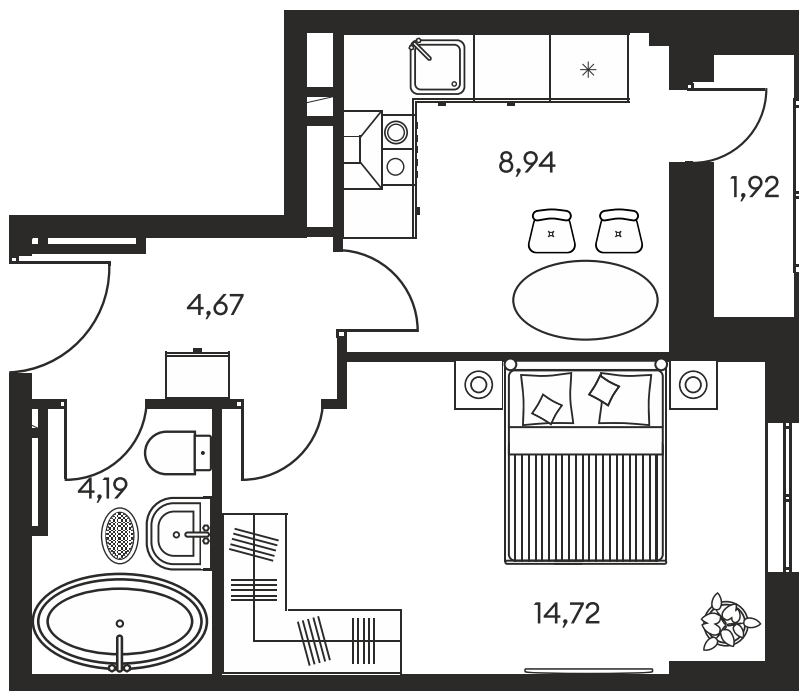

Номер: 157

1 КОМНАТНАЯ 35.06 М²

Отсканируйте QR-код и
смотрите на сайте
культураростов.рф

Цена по запросу

Корпус	1	Этаж	16
Секция	секция 1.1		

Адрес офиса продаж
г Ростов-на-Дону, ул Текучева, д 203

05.02.2025 10:44 (Мск)