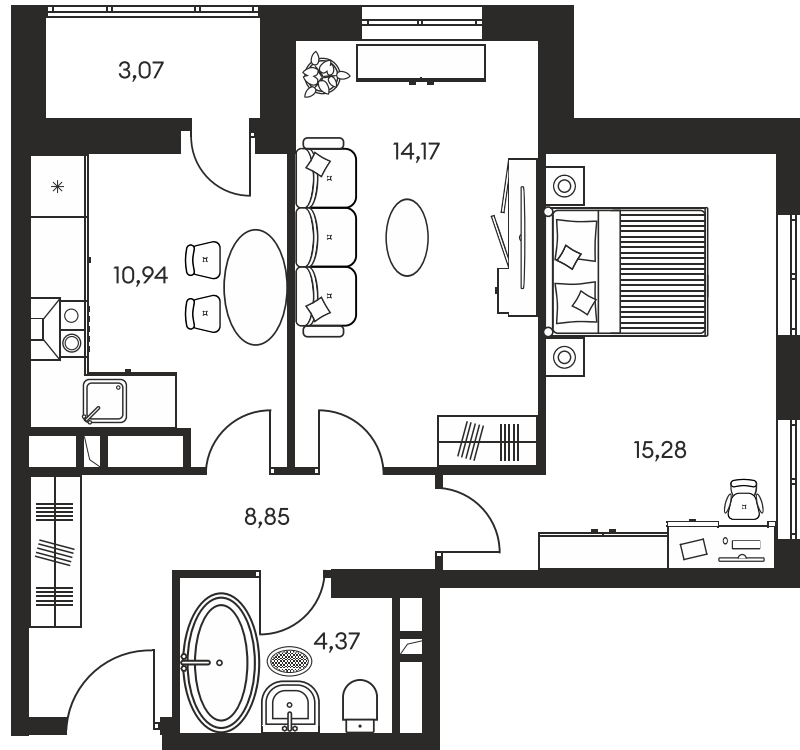

Номер: 722

2 комнатная 58.18 м²

Отсканируйте QR-код и
смотрите на сайте
культура.ростов.рф

Цена по запросу

Корпус	1	Этаж	12
Секция	секция 1.4		

19.04.2026 22:04 (Мск)

Не является публичной офертой, цена может быть скорректирована.
Информация взята с сайта «культура.ростов.рф»