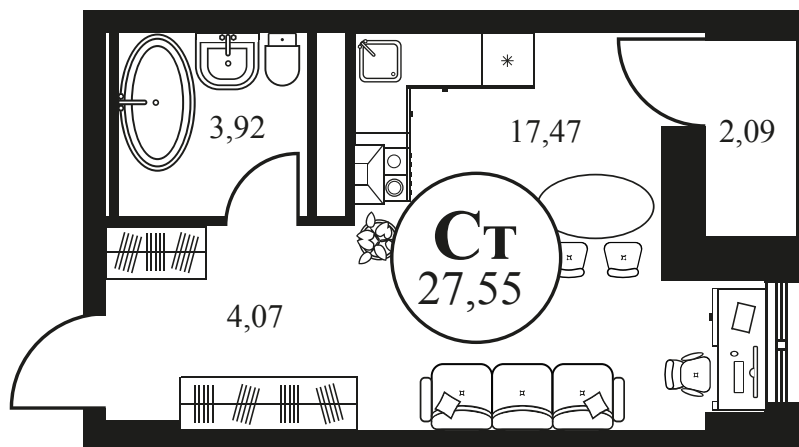

Номер: 719

СТУДИЯ 27.54 М²

Отсканируйте QR-код и
смотрите на сайте
культураростов.рф

Цена по запросу

Корпус	2	Этаж	25
Секция	секция 2.2		

Адрес офиса продаж
г Ростов-на-Дону, ул Текучева, д 203

08.09.2024, 00:20