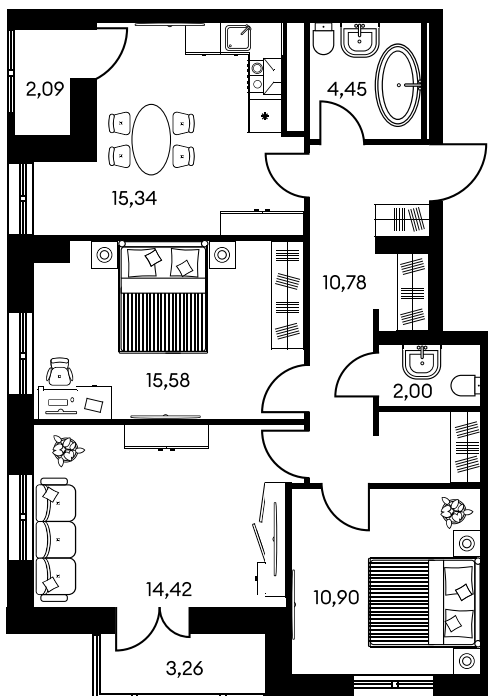

Номер: 741

3 КОМНАТНАЯ 78.82 М²

Отсканируйте QR-код и
смотрите на сайте
культураростов.рф

Цена по запросу

Корпус	2	Этаж	3
Секция	секция 2.3		

Адрес офиса продаж
г Ростов-на-Дону, ул Текучева, д 203

13.03.2025 00:32 (Мск)