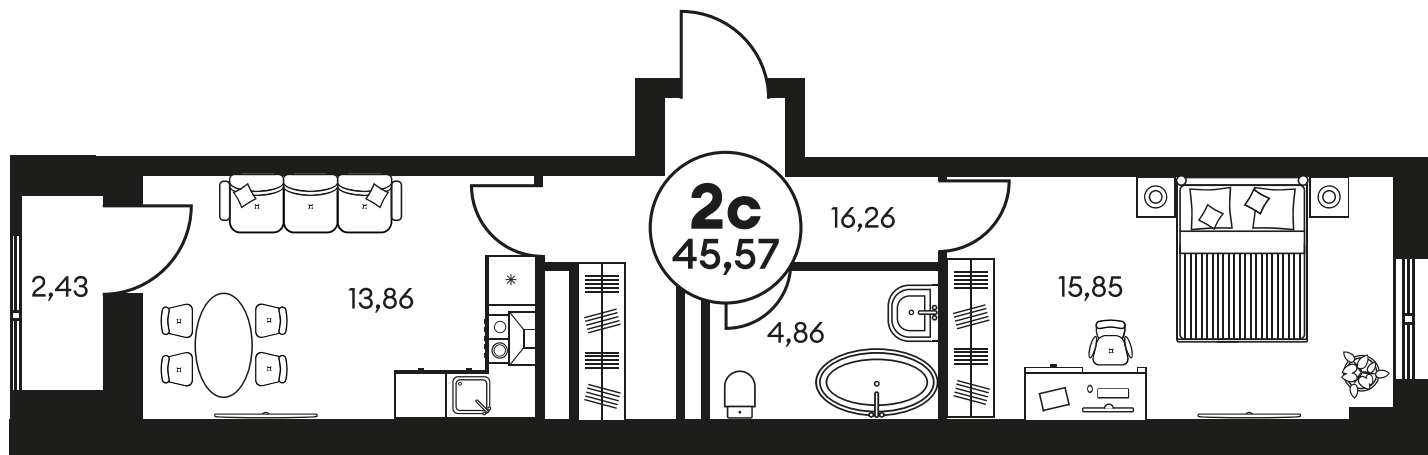

ЖК "КУЛЬТУРА"

АДРЕС

Текучева 203

Номер 513

КВАРТИРА 2-КОМНАТНАЯ 45,65 М²

| | | | |
|--------|----|--------|------------|
| Корпус | 2 | Секция | секция 2.2 |
| Этаж | 11 | | |

Цена по запросу

Отсканируйте QR-код и смотрите на сайте
культура.ростов.рф