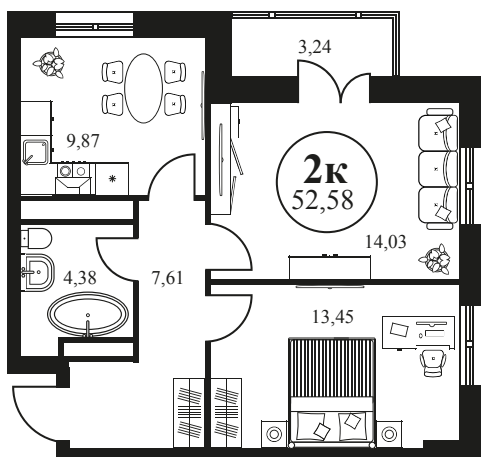

Номер: 507

2 КОМНАТНАЯ 52.58 М²

Отсканируйте QR-код и
смотрите на сайте
культураростов.рф

Цена по запросу

Корпус	2	Этаж	10
Секция	секция 2.2		

Адрес офиса продаж
г Ростов-на-Дону, ул Текучева, д 203

27.07.2024, 05:18