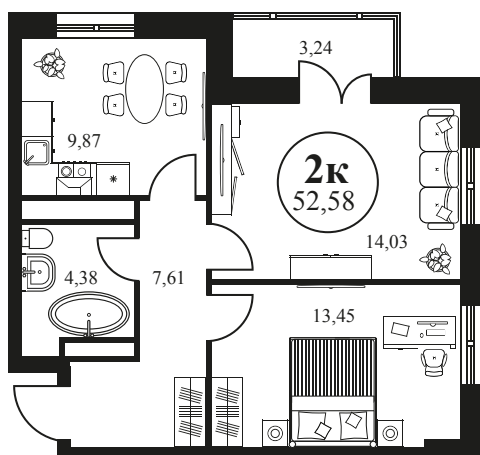

Номер: 507

2 КОМНАТНАЯ 52.58 М²

Отсканируйте QR-код и
смотрите на сайте
культураростов.рф

Цена по запросу

Корпус	2	Этаж	10
Секция	секция 2.2		

Адрес офиса продаж
г Ростов-на-Дону, ул Текучева, д 203

19.06.2024, 09:22