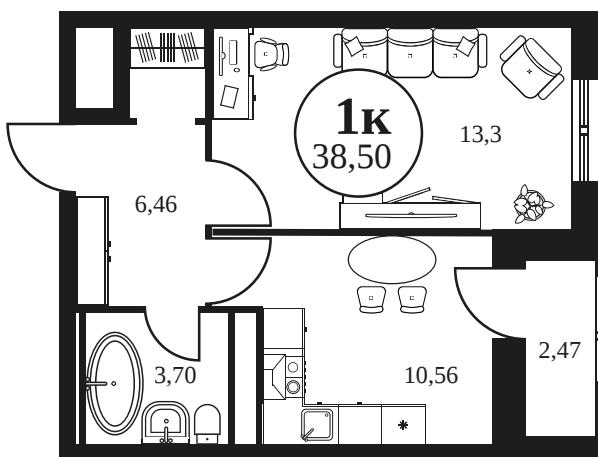

Номер: 912

1 КОМНАТНАЯ 38.56 М²

Отсканируйте QR-код и
смотрите на сайте
культураростов.рф

Цена по запросу

Корпус	2	Этаж	13
Секция	секция 2.3		

Адрес офиса продаж
г Ростов-на-Дону, ул Текучева, д 203

18.10.2024, 08:19