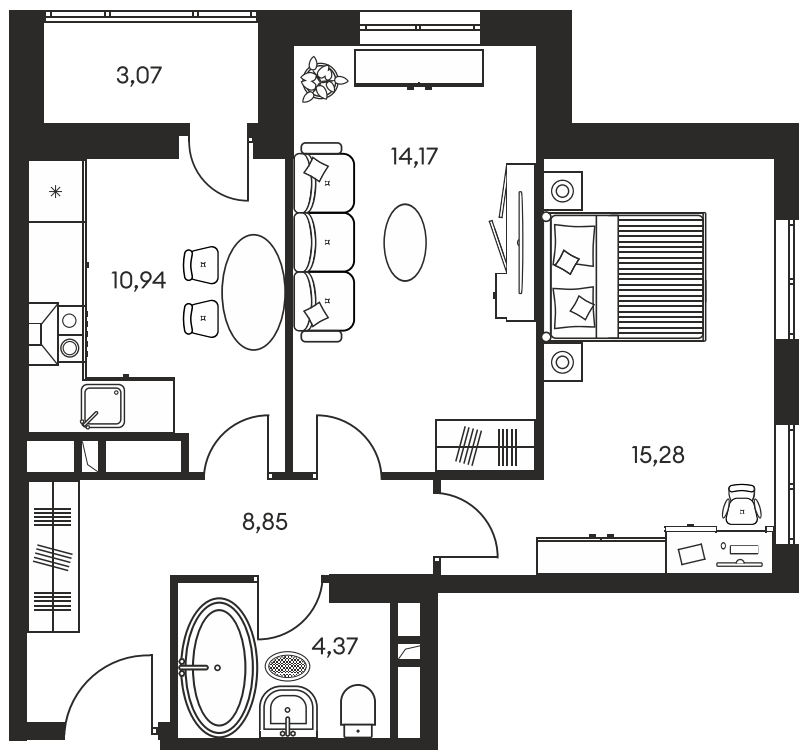

Номер: 201

Отсканируйте QR-код и
смотрите на сайте
культураростов.рф

2 КОМНАТНАЯ 57.53 М²

Цена по запросу

Корпус	1	Этаж	3
Секция	секция 1.2		

Адрес офиса продаж
г Ростов-на-Дону, ул Текучева, д 203

08.09.2024, 01:43