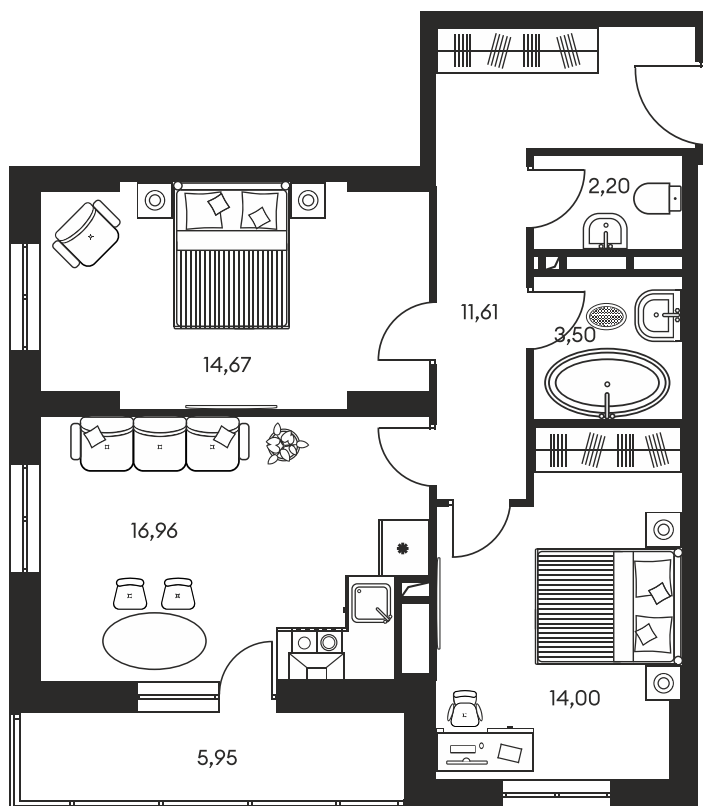

Номер: 716

3 КОМНАТНАЯ 70.2 М²

Отсканируйте QR-код и
смотрите на сайте
культураростов.рф

Цена по запросу

Корпус	1	Этаж	12
Секция	секция 1.4		

Адрес офиса продаж
г Ростов-на-Дону, ул Текучева, д 203

21.12.2024, 13:49