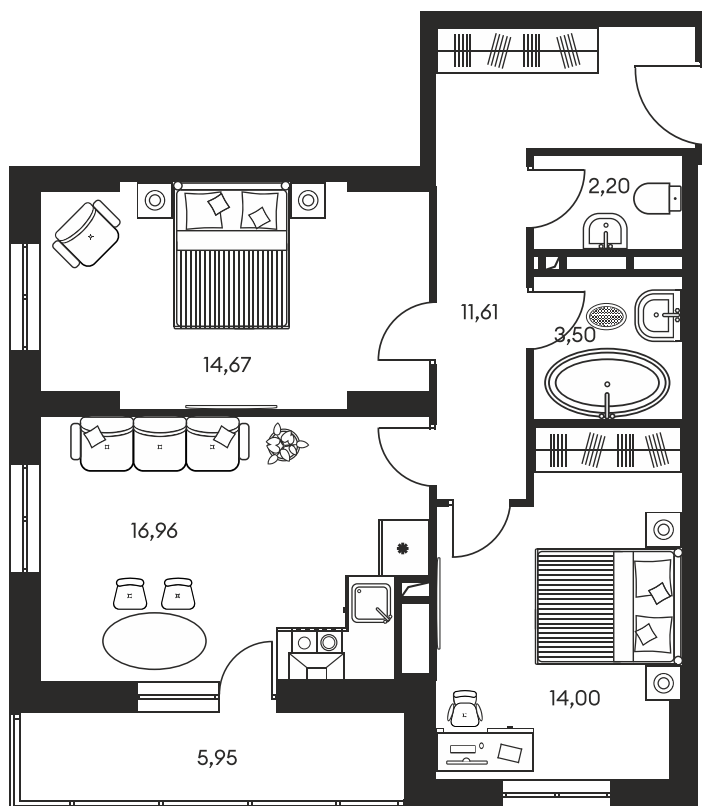

Номер: 716

3 КОМНАТНАЯ 70.2 М²

Отсканируйте QR-код и
смотрите на сайте
культураростов.рф

Цена по запросу

Корпус	1	Этаж	12
Секция	секция 1.4		

Адрес офиса продаж
г Ростов-на-Дону, ул Текучева, д 203

08.09.2024, 00:00