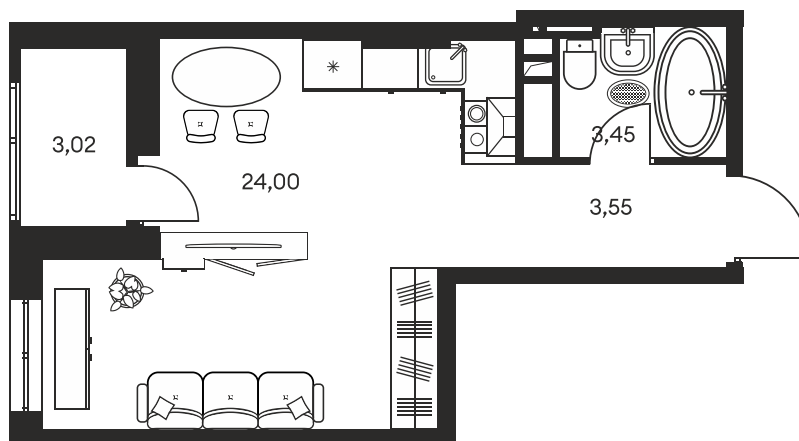

Номер: 501

СТУДИЯ 34.39 М²

Отсканируйте QR-код и
смотрите на сайте
культураростов.рф

Цена по запросу

Корпус	1	Этаж	11
Секция	секция 1.3		

Адрес офиса продаж
г Ростов-на-Дону, ул Текучева, д 203

08.09.2024, 00:16