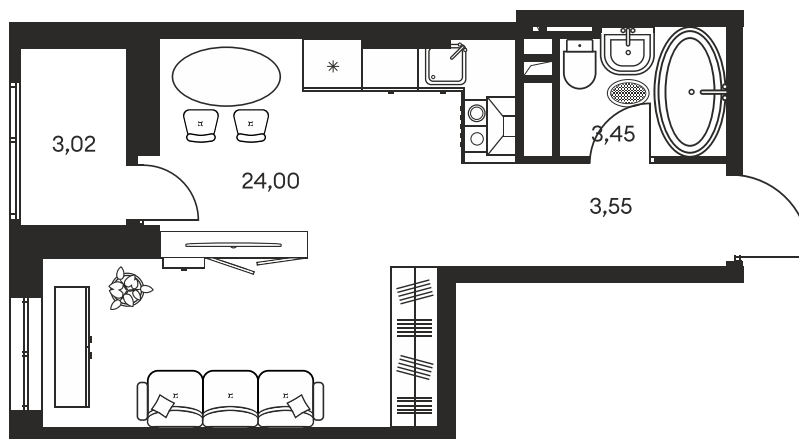

Номер: 501

СТУДИЯ 34.39 М²

Отсканируйте QR-код и
смотрите на сайте
культураростов.рф

Цена по запросу

Корпус	1	Этаж	11
Секция	секция 1.3		

Адрес офиса продаж
г Ростов-на-Дону, ул Текучева, д 203

22.12.2024, 12:53