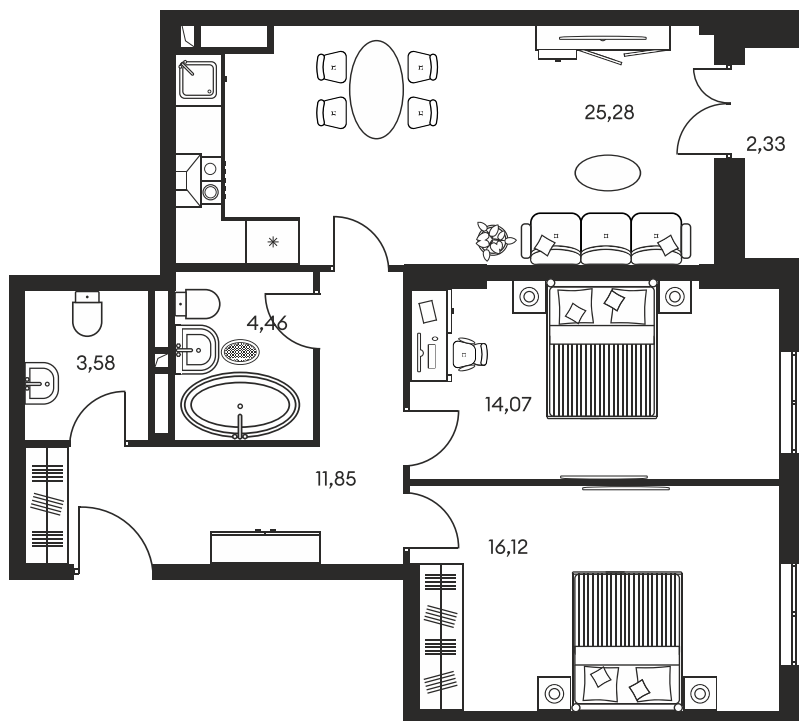

Номер: 713

3 КОМНАТНАЯ 79.43 М²

Отсканируйте QR-код и
смотрите на сайте
культураростов.рф

Цена по запросу

Корпус	1	Этаж	12
Секция	секция 1.4		

Адрес офиса продаж
г Ростов-на-Дону, ул Текучева, д 203

28.04.2025 19:21 (Мск)