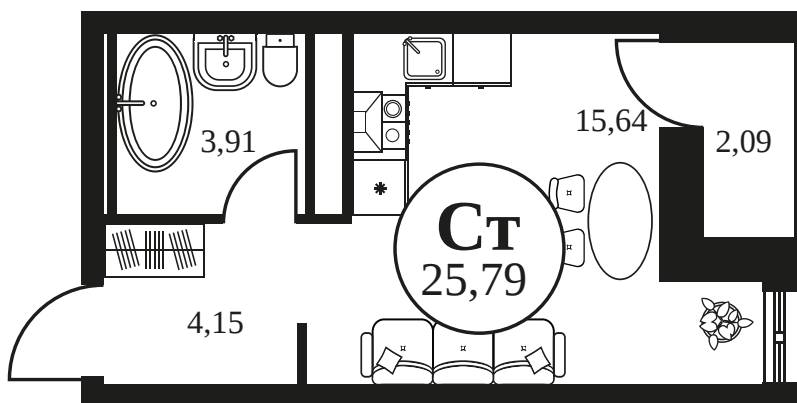

Номер: 211

СТУДИЯ 25.98 М²

Отсканируйте QR-код и
смотрите на сайте
культураростов.рф

Цена по запросу

Корпус	2	Этаж	15
Секция	секция 2.1		

Адрес офиса продаж
г Ростов-на-Дону, ул Текучева, д 203

21.12.2024, 13:45