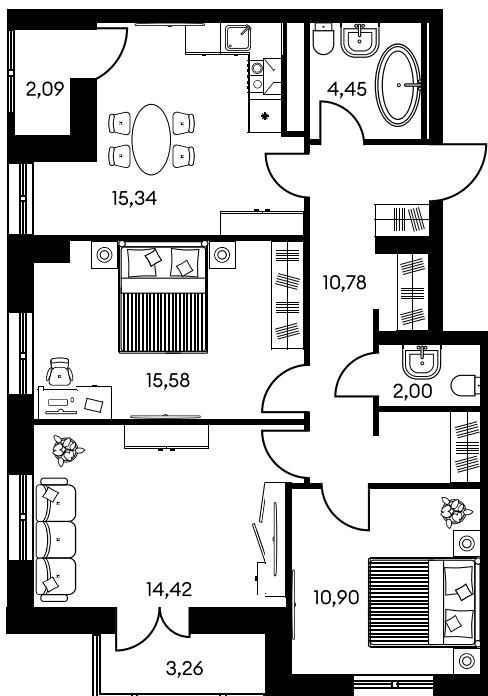

Номер: 773

3 КОМНАТНАЯ 78.82 М²

Отсканируйте QR-код и
смотрите на сайте
культураростов.рф

Цена по запросу

Корпус	2	Этаж	5
Секция	секция 2.3		

Адрес офиса продаж
г Ростов-на-Дону, ул Текучева, д 203

14.03.2025 08:07 (Мск)