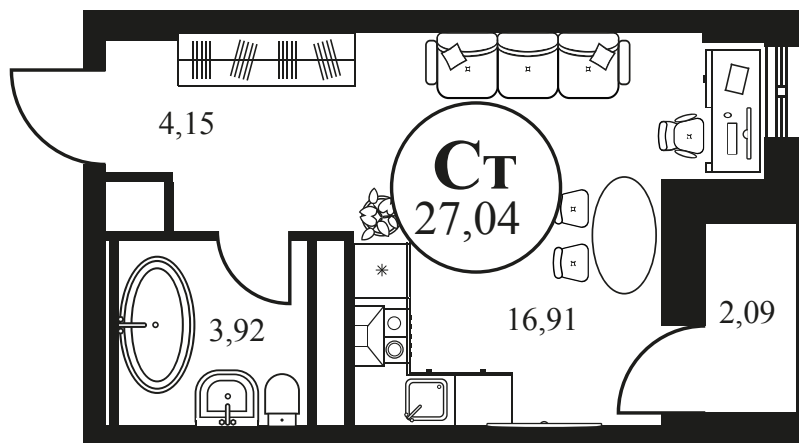

Номер: 466

СТУДИЯ 27.04 М²

Отсканируйте QR-код и
смотрите на сайте
культураростов.рф

Цена по запросу

Корпус	2	Этаж	7
Секция	секция 2.2		

Адрес офиса продаж
г Ростов-на-Дону, ул Текучева, д 203

08.09.2024, 00:30