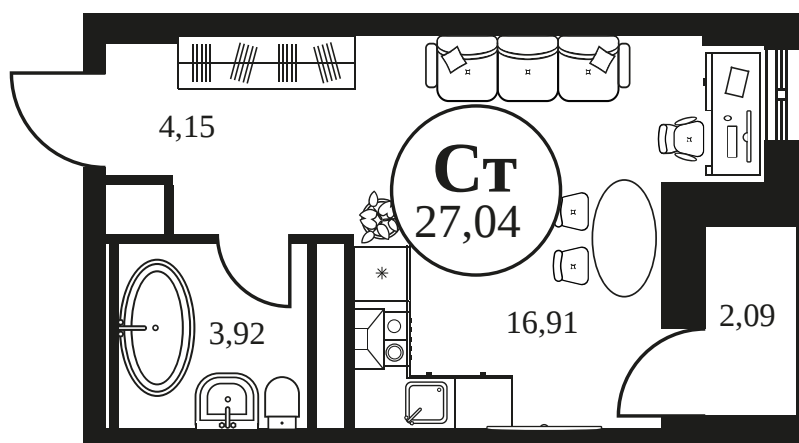

Номер: 466

Студия 27.04 м²

Отсканируйте QR-код и
смотрите на сайте
культура.ростов.рф

Цена по запросу

| | | | |
|--------|------------|------|---|
| Корпус | 2 | Этаж | 7 |
| Секция | секция 2.2 | | |

13.04.2026 19:29 (Мск)