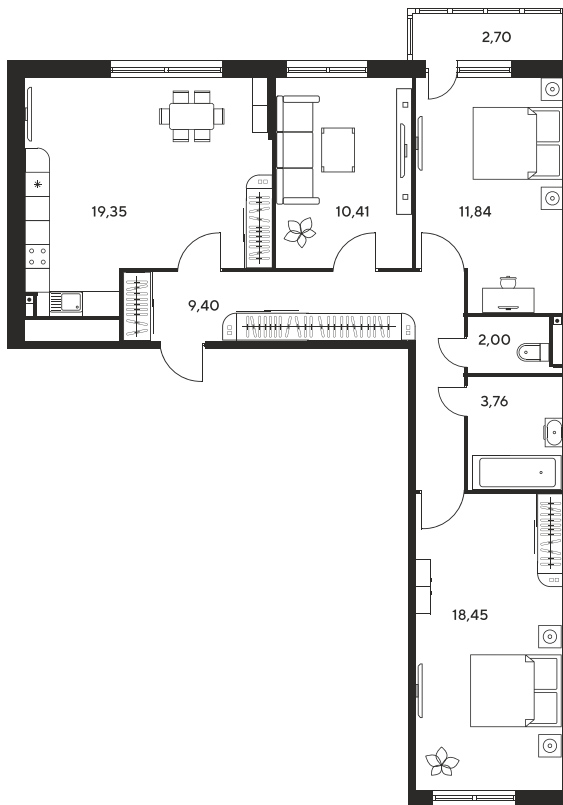

Номер: 69

3 КОМНАТНАЯ 79.01 М²

Отсканируйте QR-код и
смотрите на сайте
культураростов.рф

Цена по запросу

Корпус	2	Этаж	6
Секция	секция 2.1		

Адрес офиса продаж
г Ростов-на-Дону, ул Текучева, д 203

05.02.2025 09:44 (Мск)