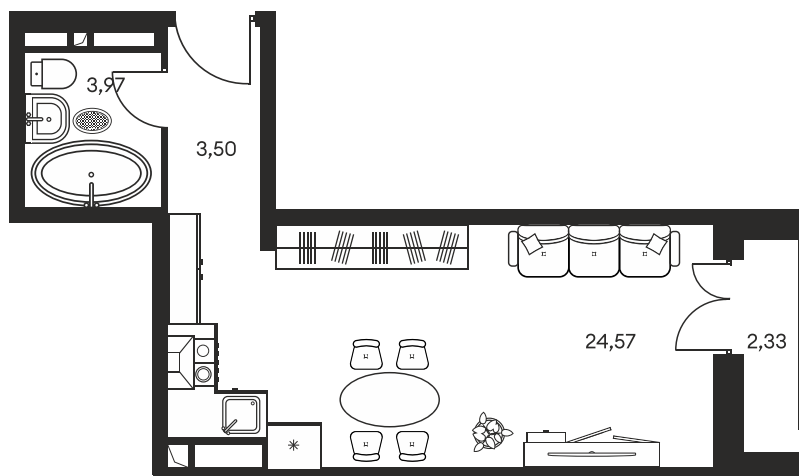

Номер: 808

Студия 35.7 м<sup>2</sup>

Отсканируйте QR-код и  
смотрите на сайте  
культура.ростов.рф

## Цена по запросу

Корпус	1	Этаж	19
Секция	секция 1.4		

14.06.2026 13:08 (Мск)

Не является публичной офертой, цена может быть скорректирована.  
Информация взята с сайта «культура.ростов.рф».