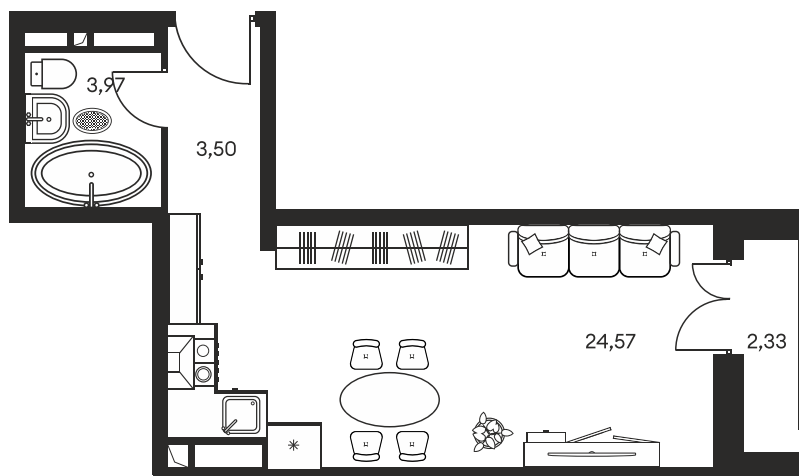

Номер: 808

Студия 35.7 м²

Отсканируйте QR-код и
смотрите на сайте
культура.ростов.рф

Цена по запросу

Корпус	1	Этаж	19
Секция	секция 1.4		

30.04.2026 07:12 (Мск)

Не является публичной офертой, цена может быть скорректирована.
Информация взята с сайта «культура.ростов.рф»