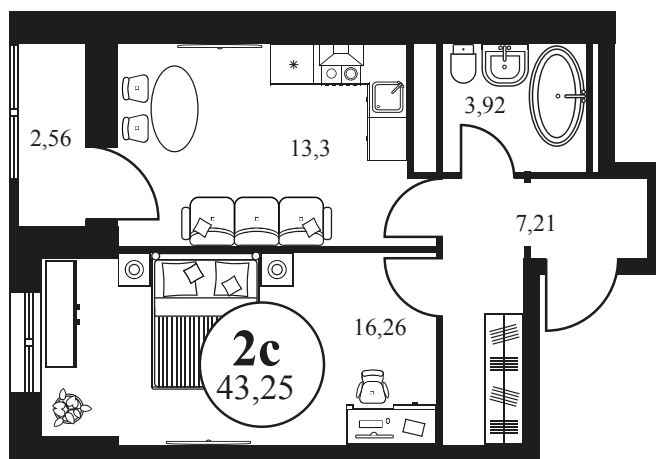

Номер: 253

2 КОМНАТНАЯ 40.82 М²

Отсканируйте QR-код и
смотрите на сайте
культураростов.рф

Цена по запросу

Корпус	2	Этаж	17
Секция	секция 2.1		

Адрес офиса продаж
г Ростов-на-Дону, ул Текучева, д 203

08.09.2024, 00:19