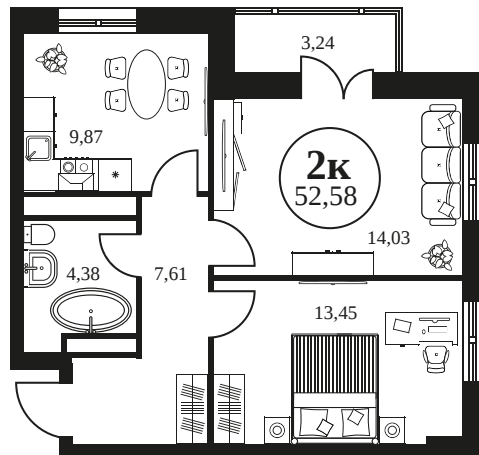

Номер: 703

2 комнатная 53.33 м²

Отсканируйте QR-код и
смотрите на сайте
культура.ростов.рф

Цена по запросу

Корпус	2	Этаж	24
Секция	секция 2.2		

28.06.2026 08:08 (Мск)

Не является публичной офертой, цена может быть скорректирована.
Информация взята с сайта «культура.ростов.рф».