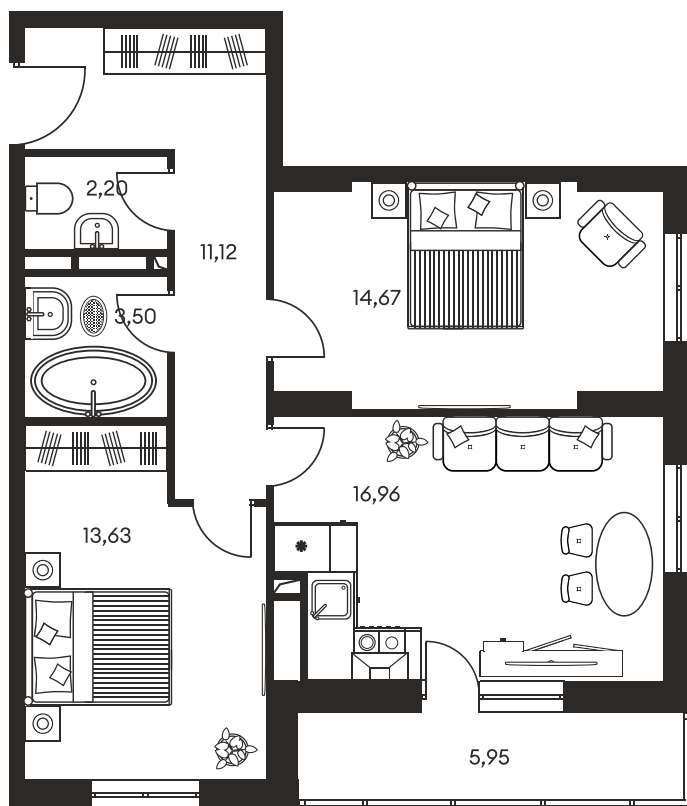

Номер: 510

Отсканируйте QR-код и
смотрите на сайте
культураростов.рф

3 КОМНАТНАЯ 69.65 М²

Цена по запросу

| | | | |
|--------|------------|------|----|
| Корпус | 1 | Этаж | 12 |
| Секция | секция 1.3 | | |