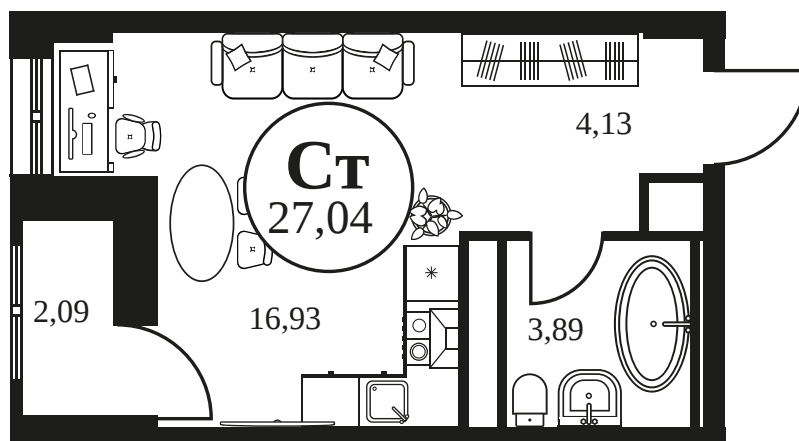

Номер: 1435

Студия 27.02 м²

Отсканируйте QR-код и
смотрите на сайте
культура.ростов.рф

Цена по запросу

Корпус	2	Этаж	25
Секция	секция 2.4		

14.06.2026 02:20 (Мск)

Не является публичной офертой, цена может быть скорректирована.
Информация взята с сайта «культура.ростов.рф».