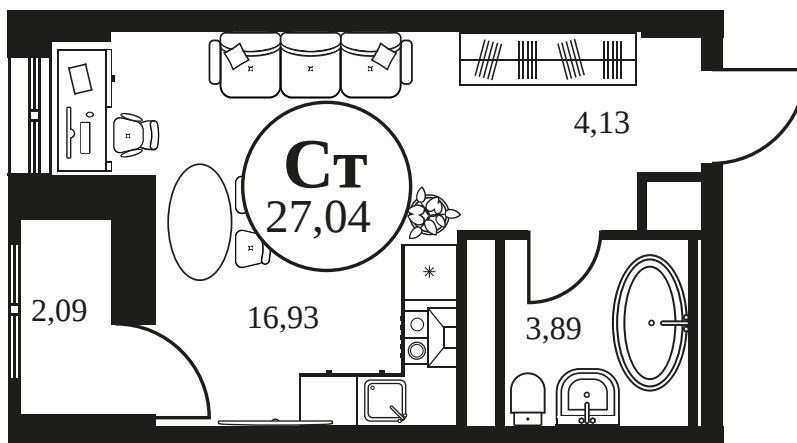

Номер: 1435

СТУДИЯ 27.02 М²

Отсканируйте QR-код и
смотрите на сайте
культураростов.рф

Цена по запросу

| | | | |
|--------|------------|------|----|
| Корпус | 2 | Этаж | 25 |
| Секция | секция 2.4 | | |

Адрес офиса продаж
г Ростов-на-Дону, ул Текучева, д 203