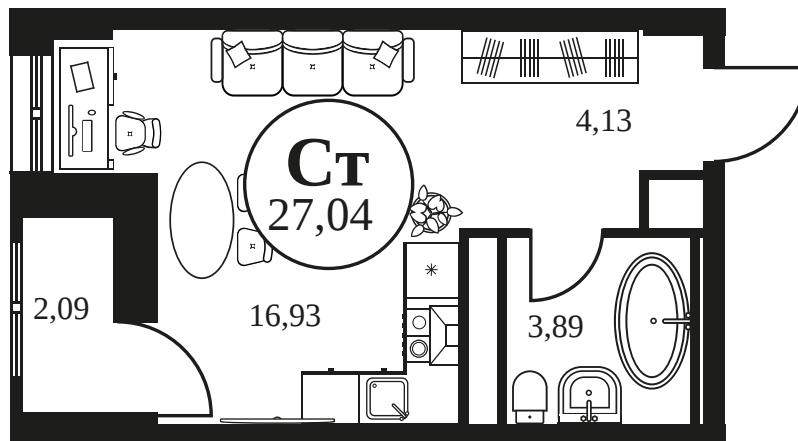

Номер: 1435

Студия 27.02 м<sup>2</sup>

Отсканируйте QR-код и  
смотрите на сайте  
культура.ростов.рф

## Цена по запросу

Корпус	2	Этаж	25
Секция	секция 2.4		

29.04.2026 22:25 (Мск)

Не является публичной офертой, цена может быть скорректирована.  
Информация взята с сайта «культура.ростов.рф»