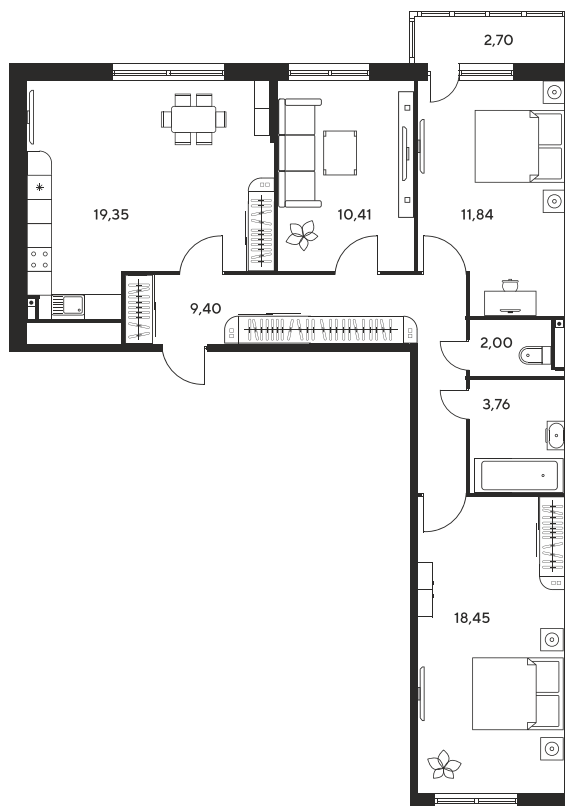

Номер: 29

2 КОМНАТНАЯ 43.25 М²

Отсканируйте QR-код и
смотрите на сайте
культура.ростов.рф

Цена по запросу

Корпус	2	Этаж	3
Секция	секция 2.1		

Адрес офиса продаж
г Ростов-на-Дону, ул Текучева, д 203

26.12.2024, 15:39