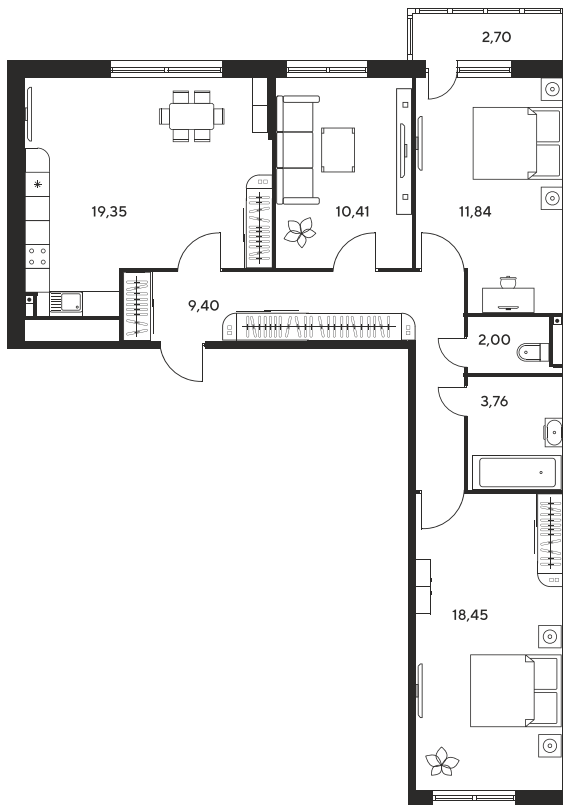

Номер: 29

2 КОМНАТНАЯ 43.25 М²

Отсканируйте QR-код и
смотрите на сайте
культураростов.рф

Цена по запросу

Корпус	2	Этаж	3
Секция	секция 2.1		

Адрес офиса продаж
г Ростов-на-Дону, ул Текучева, д 203

18.10.2024, 05:56