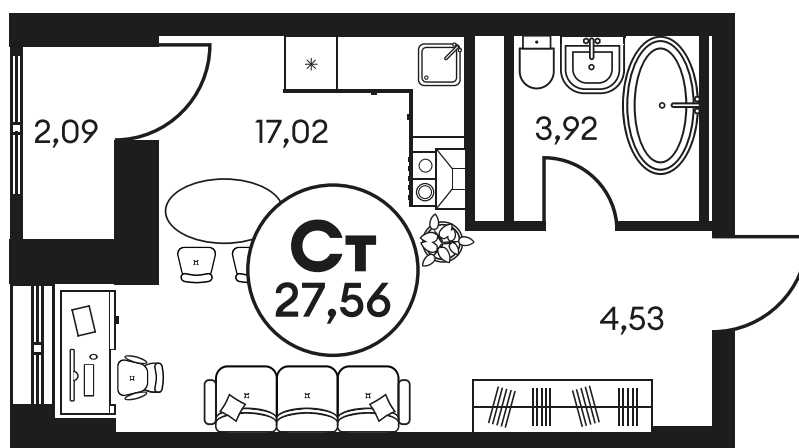

Номер: 560

Студия 27.75 м<sup>2</sup>

Отсканируйте QR-код и  
смотрите на сайте  
культура.ростов.рф

## Цена по запросу

Корпус	2	Этаж	14
Секция	секция 2.2		

19.04.2026 21:57 (Мск)

Не является публичной офертой, цена может быть скорректирована.  
Информация взята с сайта «культура.ростов.рф»