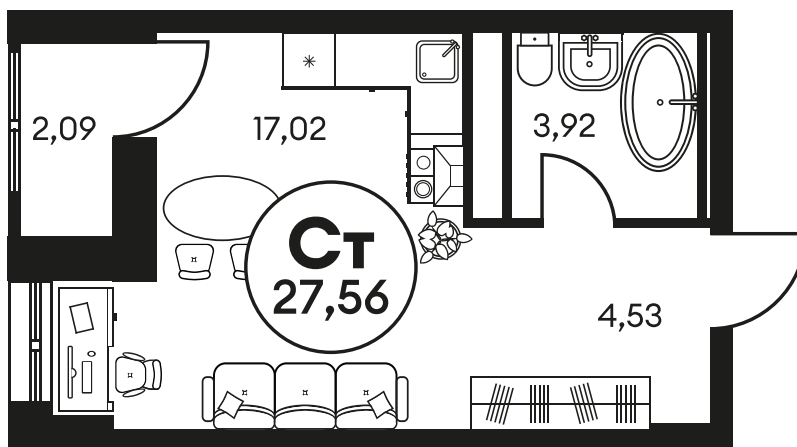

Номер: 560

СТУДИЯ 27.75 М²

Отсканируйте QR-код и
смотрите на сайте
культураростов.рф

Цена по запросу

Корпус	2	Этаж	14
Секция	секция 2.2		

Адрес офиса продаж
г Ростов-на-Дону, ул Текучева, д 203

18.10.2024, 06:36