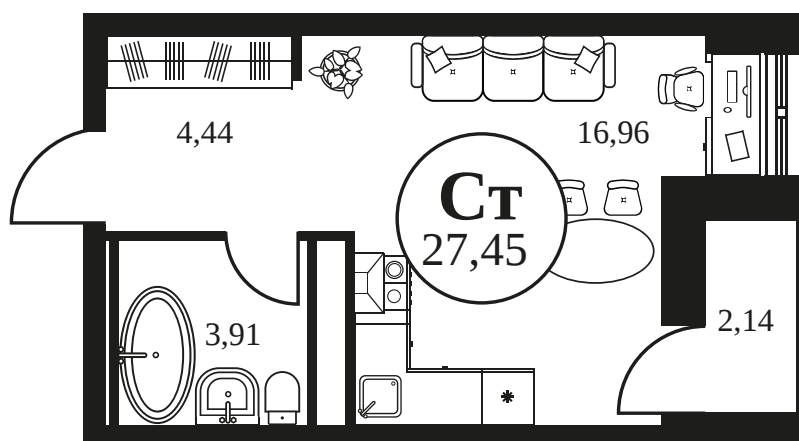

Номер: 930

Студия 27.63 м²

Отсканируйте QR-код и
смотрите на сайте
культура.ростов.рф

Цена по запросу

Корпус	2	Этаж	15
Секция	секция 2.3		

07.06.2026 21:33 (Мск)

Не является публичной офертой, цена может быть скорректирована.
Информация взята с сайта «культура.ростов.рф».