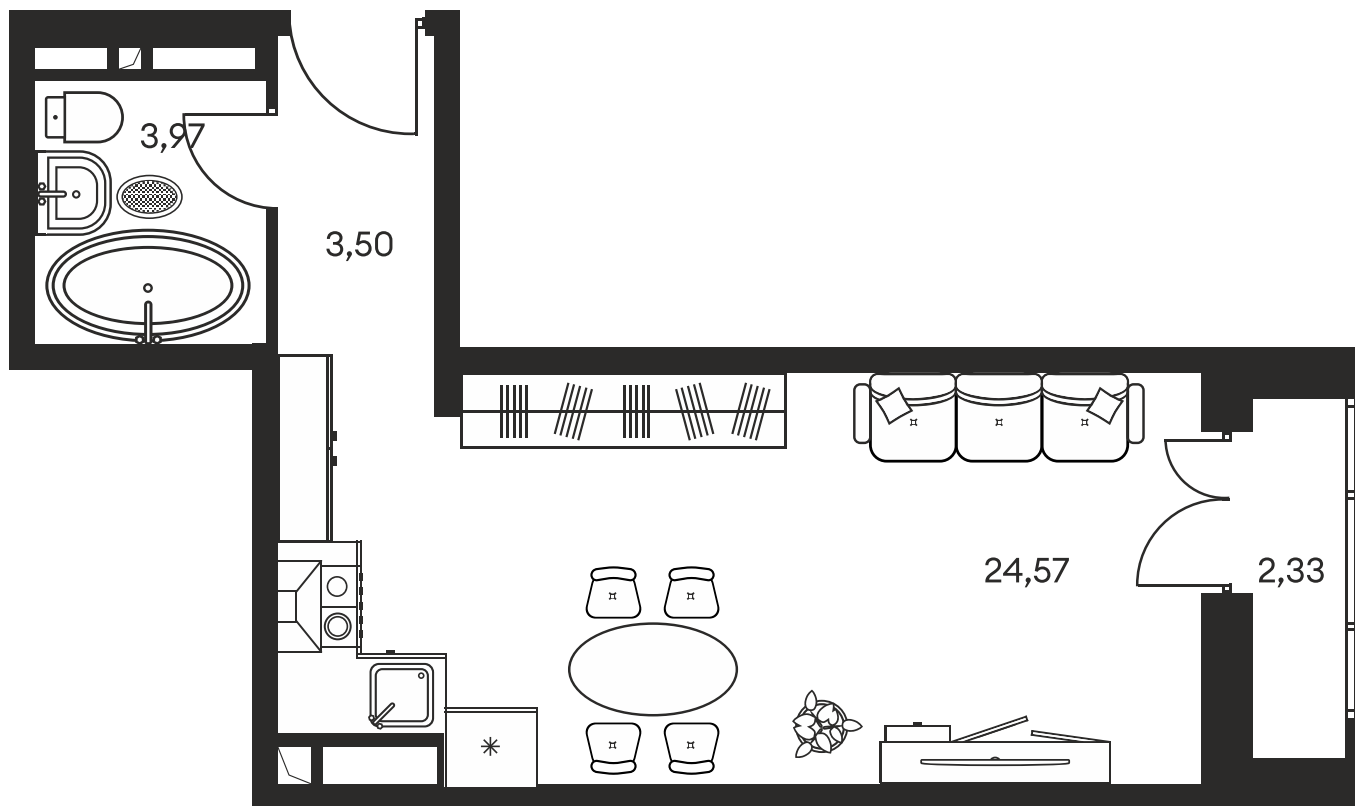

ЖК "КУЛЬТУРА"

АДРЕС

Текучева 203

Номер 652

СТУДИЯ 34,72 М²

Корпус	1	Секция	секция 1.4
Этаж	6		

Цена по запросу

Ипотека от 27 118 руб/мес