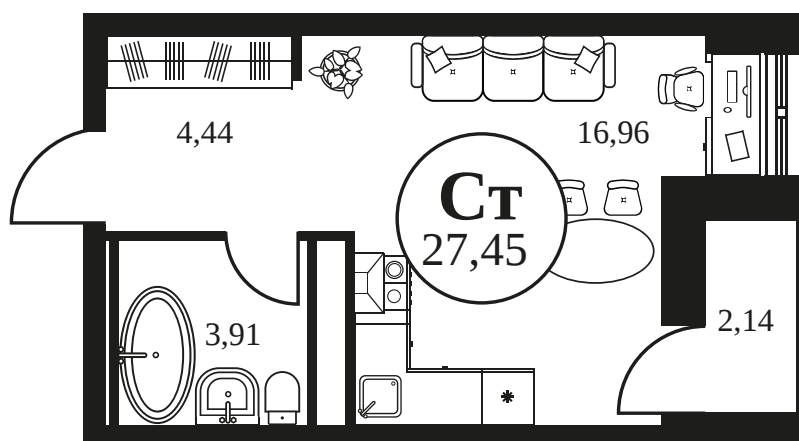

Номер: 882

Студия 27.63 м²

Отсканируйте QR-код и
смотрите на сайте
культура.ростов.рф

Цена по запросу

Корпус	2	Этаж	12
Секция	секция 2.3		

03.06.2026 23:54 (Мск)

Не является публичной офертой, цена может быть скорректирована.
Информация взята с сайта «культура.ростов.рф».