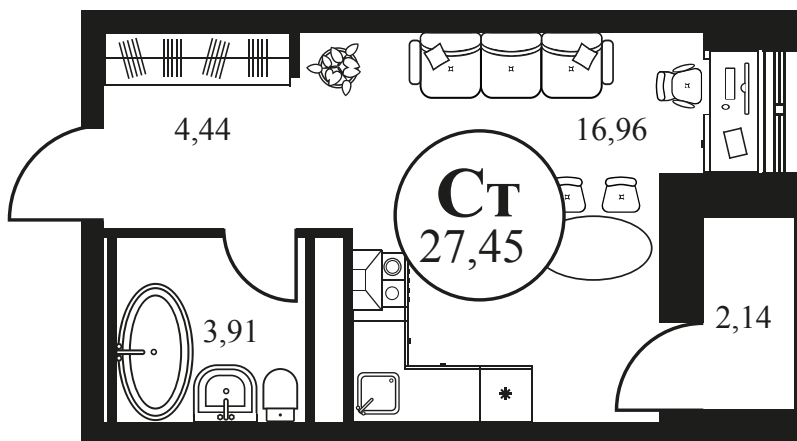

Номер: 882

СТУДИЯ 27.63 М<sup>2</sup>

Отсканируйте QR-код и  
смотрите на сайте  
культураростов.рф

## Цена по запросу

Корпус	2	Этаж	12
Секция	секция 2.3		

Адрес офиса продаж  
г Ростов-на-Дону, ул Текучева, д 203

08.09.2024, 01:51

Не является публичной офертой, цена может быть скорректирована.  
Информация взята с сайта «культураростов.рф»