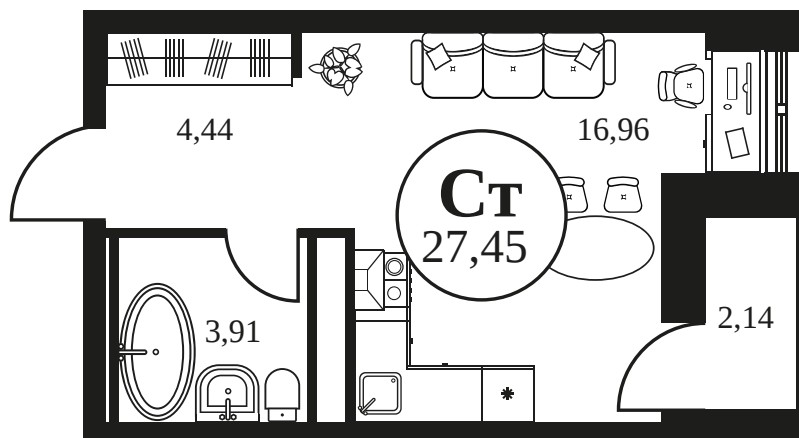

Номер: 882

Студия 27.63 м²

Отсканируйте QR-код и
смотрите на сайте
культура.ростов.рф

Цена по запросу

Корпус	2	Этаж	12
Секция	секция 2.3		

19.04.2026 21:43 (Мск)

Не является публичной офертой, цена может быть скорректирована.
Информация взята с сайта «культура.ростов.рф»