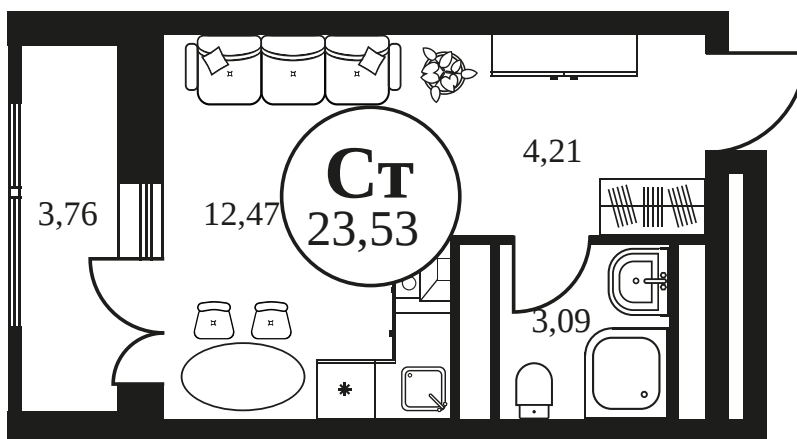

Номер: 1049

СТУДИЯ 23.53 М²

Отсканируйте QR-код и
смотрите на сайте
культураростов.рф

Цена по запросу

Корпус	2	Этаж	22
Секция	секция 2.3		

Адрес офиса продаж
г Ростов-на-Дону, ул Текучева, д 203

07.10.2024, 01:38