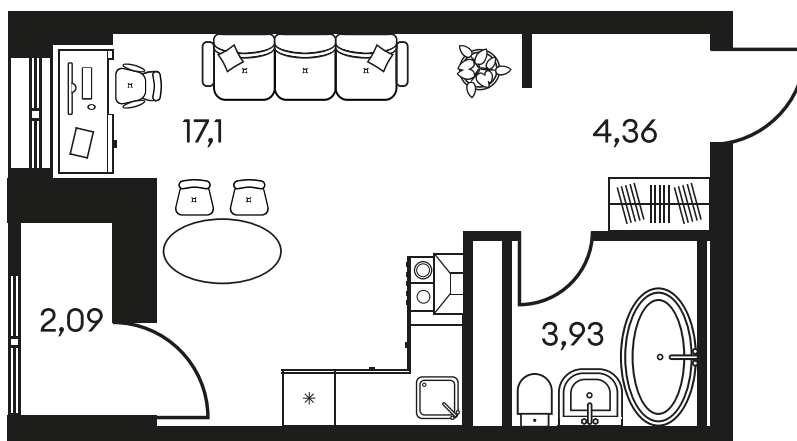

Номер: 39

Студия 27.48 м²

Отсканируйте QR-код и
смотрите на сайте
культура.ростов.рф

Цена по запросу

Корпус	2	Этаж	4
Секция	секция 2.1		

20.04.2026 02:15 (Мск)

Не является публичной офертой, цена может быть скорректирована.
Информация взята с сайта «культура.ростов.рф»