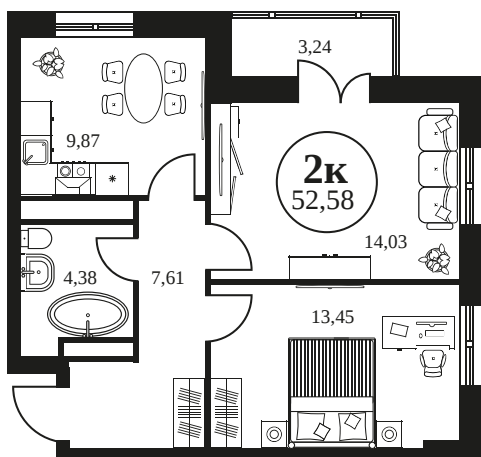

Номер: 479

2 КОМНАТНАЯ 52.58 М²

Отсканируйте QR-код и
смотрите на сайте
культураростов.рф

Цена по запросу

Корпус	2	Этаж	8
Секция	секция 2.2		

Адрес офиса продаж
г Ростов-на-Дону, ул Текучева, д 203

26.12.2024, 10:44