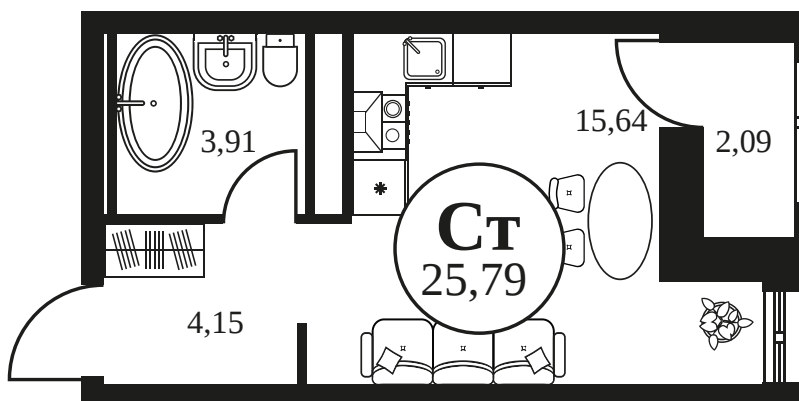

Номер: 931

СТУДИЯ 25.98 М²

Отсканируйте QR-код и
смотрите на сайте
культураростов.рф

Цена по запросу

Корпус	2	Этаж	15
Секция	секция 2.3		

Адрес офиса продаж
г Ростов-на-Дону, ул Текучева, д 203

07.10.2024, 01:34