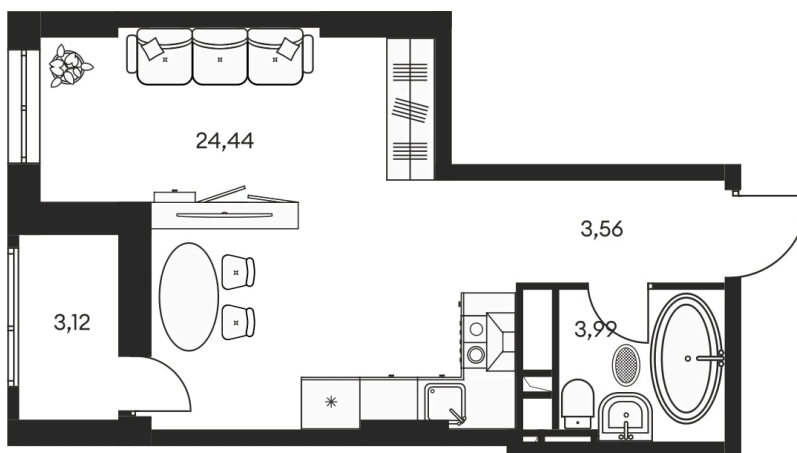

Номер: 564

СТУДИЯ 35.23 М²

Отсканируйте QR-код и
смотрите на сайте
культураростов.рф

Цена по запросу

Корпус	1	Этаж	16
Секция	секция 1.3		

Адрес офиса продаж
г Ростов-на-Дону, ул Текучева, д 203

08.09.2024, 00:01