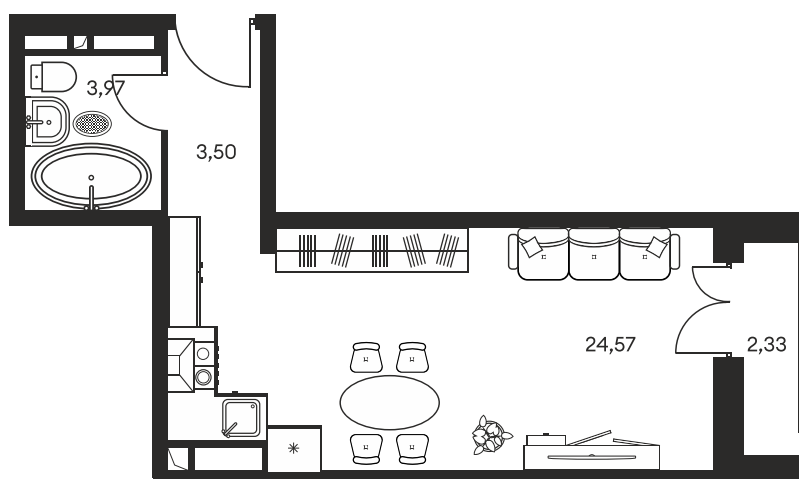

Номер: 592

Студия 35.7 м²

Отсканируйте QR-код и
смотрите на сайте
культура.ростов.рф

Цена по запросу

Корпус	1	Этаж	18
Секция	секция 1.3		

11.05.2026 10:41 (Мск)

Не является публичной офертой, цена может быть скорректирована.
Информация взята с сайта «культура.ростов.рф»