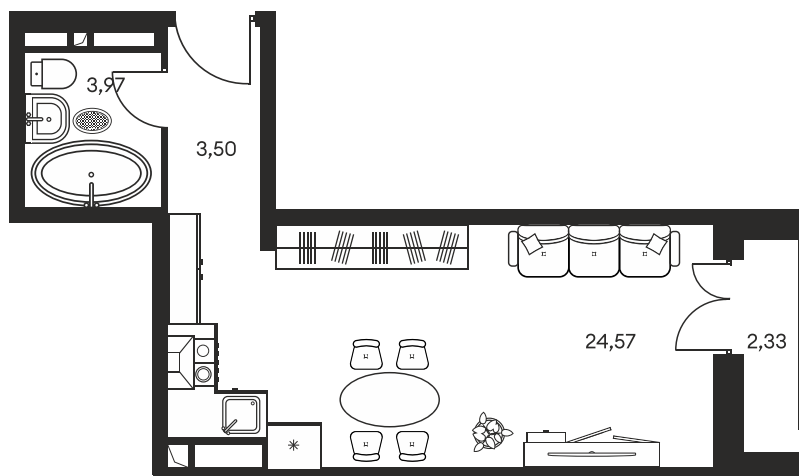

Номер: 592

Студия 35.7 м²

Отсканируйте QR-код и
смотрите на сайте
культура.ростов.рф

Цена по запросу

Корпус	1	Этаж	18
Секция	секция 1.3		

27.06.2026 00:45 (Мск)

Не является публичной офертой, цена может быть скорректирована.
Информация взята с сайта «культура.ростов.рф».