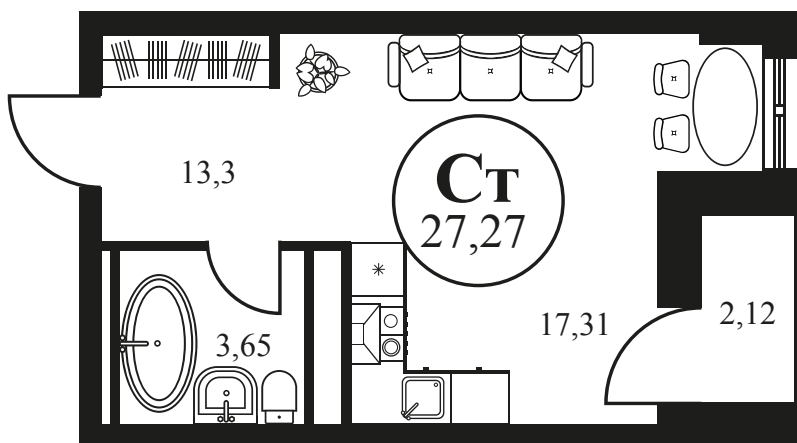

Номер: 879

СТУДИЯ 27.44 М²

Отсканируйте QR-код и
смотрите на сайте
культураростов.рф

Цена по запросу

Корпус	2	Этаж	11
Секция	секция 2.3		

Адрес офиса продаж
г Ростов-на-Дону, ул Текучева, д 203

08.09.2024, 01:46