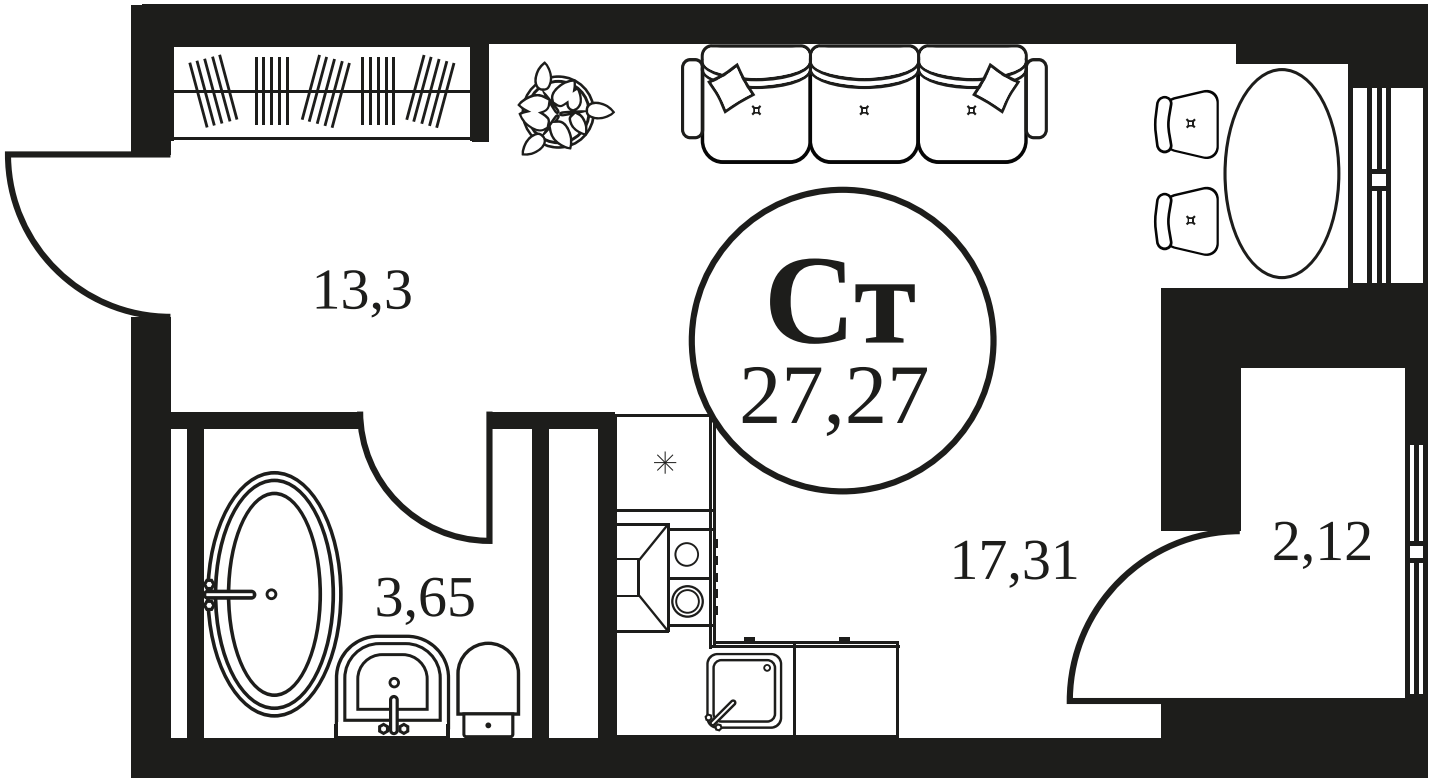

ЖК "КУЛЬТУРА"

АДРЕС

Текучева 203

Номер 879

СТУДИЯ 27,44 М²

Корпус	2	Секция	секция 2.3
Этаж	11		

Цена по запросу

Отсканируйте QR-код и смотрите на сайте культура.ростов.рф