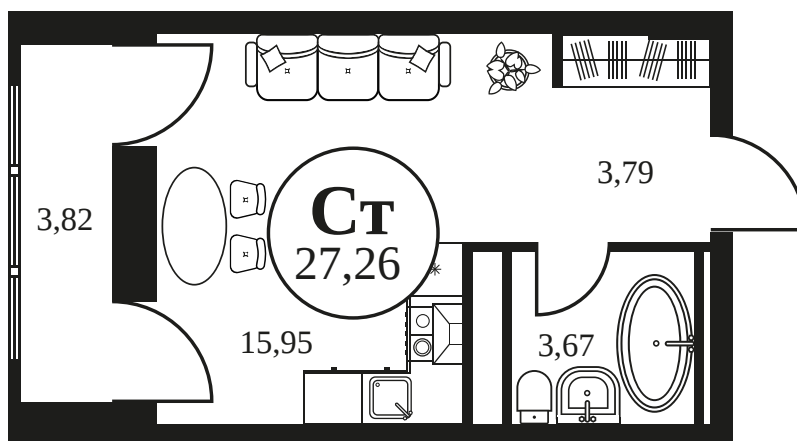

Номер: 732

СТУДИЯ 27.26 М²

Отсканируйте QR-код и
смотрите на сайте
культураростов.рф

Цена по запросу

Корпус	2	Этаж	2
Секция	секция 2.3		

Адрес офиса продаж
г Ростов-на-Дону, ул Текучева, д 203

18.10.2024, 07:36