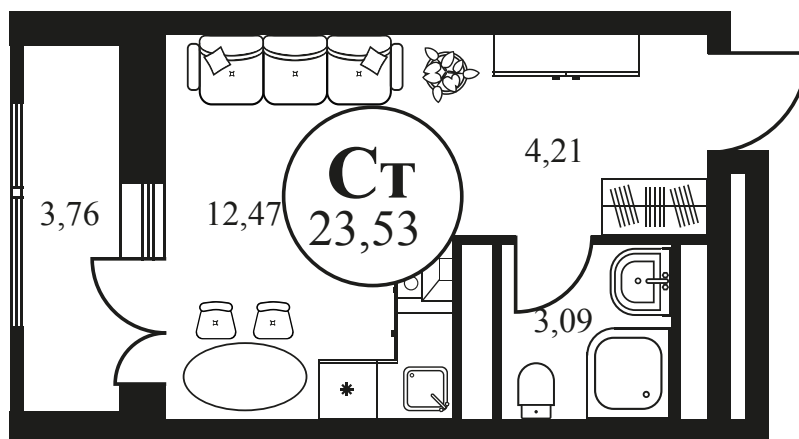

Номер: 345

СТУДИЯ 23.53 М²

Отсканируйте QR-код и
смотрите на сайте
культураростов.рф

Цена по запросу

Корпус	2	Этаж	23
Секция	секция 2.1		

Адрес офиса продаж
г Ростов-на-Дону, ул Текучева, д 203

08.09.2024, 03:55