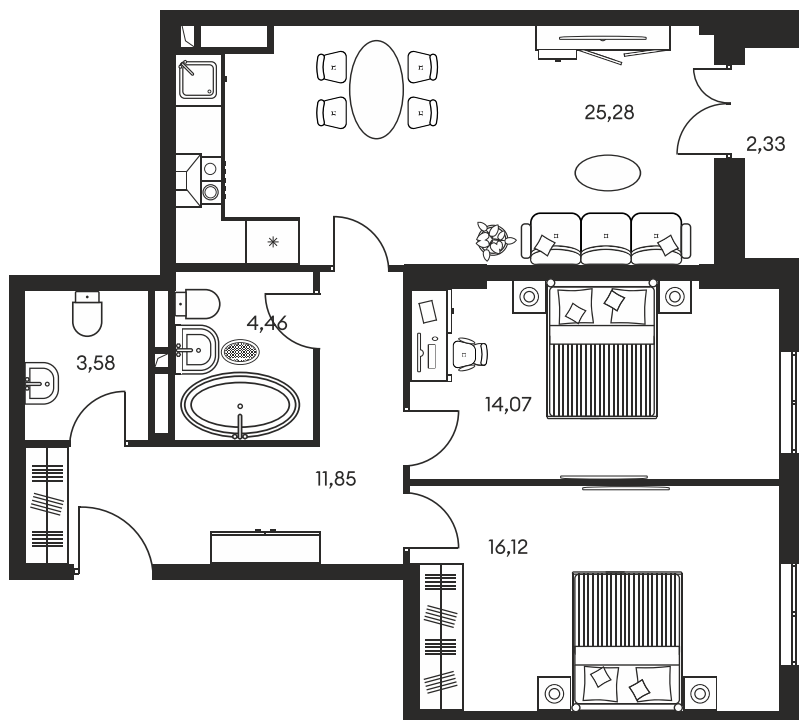

Номер: 641

3 КОМНАТНАЯ 79.22 м²

Отсканируйте QR-код и
смотрите на сайте
культура.ростов.рф

Цена по запросу

Корпус	1	Этаж	6
Секция	секция 1.4		

09.05.2026 06:27 (Мск)

Не является публичной офертой, цена может быть скорректирована.
Информация взята с сайта «культура.ростов.рф»