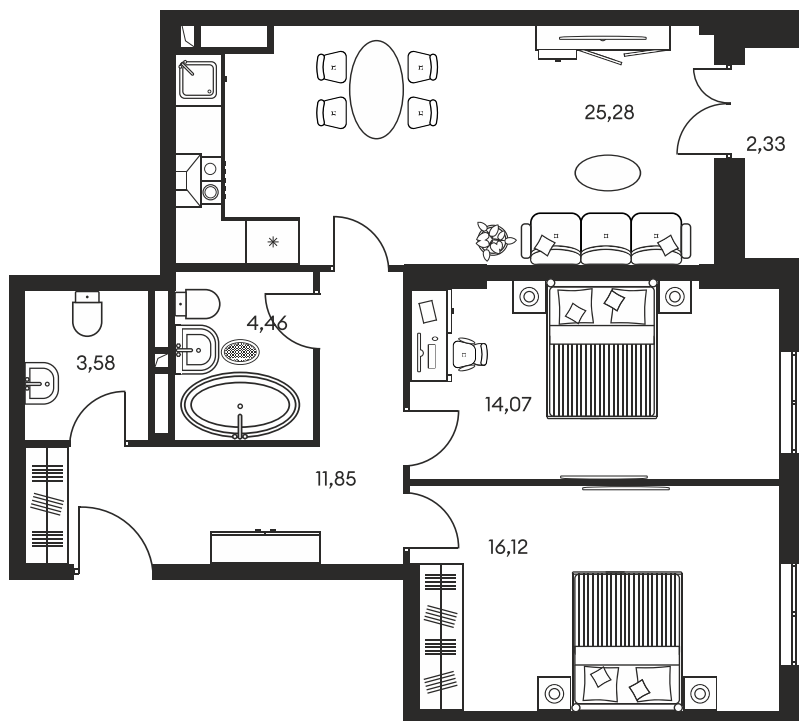

Номер: 641

3 КОМНАТНАЯ 78.68 М²

Отсканируйте QR-код и
смотрите на сайте
культураростов.рф

Цена по запросу

Корпус	1	Этаж	6
Секция	секция 1.4		

Адрес офиса продаж
г Ростов-на-Дону, ул Текучева, д 203

22.12.2024, 06:15