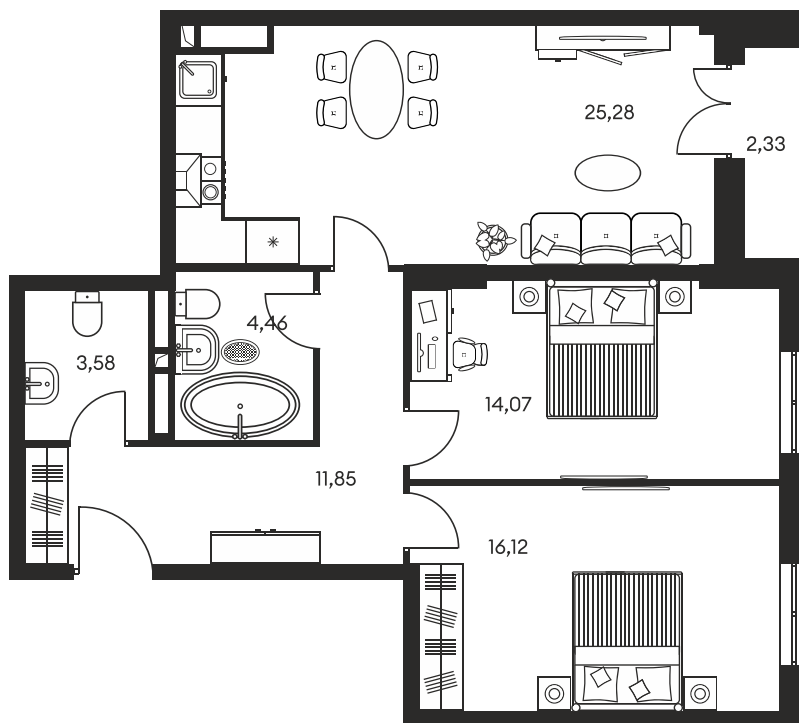

Номер: 641

3 КОМНАТНАЯ 78.68 М²

Отсканируйте QR-код и
смотрите на сайте
культураростов.рф

Цена по запросу

Корпус	1	Этаж	6
Секция	секция 1.4		

Адрес офиса продаж
г Ростов-на-Дону, ул Текучева, д 203

08.09.2024, 03:44