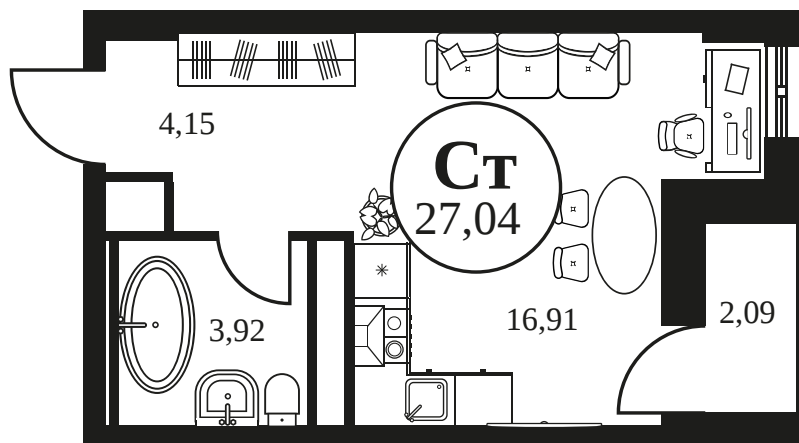

Номер: 550

СТУДИЯ 27.23 М²

Отсканируйте QR-код и
смотрите на сайте
культура.ростов.рф

Цена по запросу

Корпус	2	Этаж	13
Секция	секция 2.2		

Адрес офиса продаж
г Ростов-на-Дону, ул Текучева, д 203

04.04.2025 23:53 (Мск)