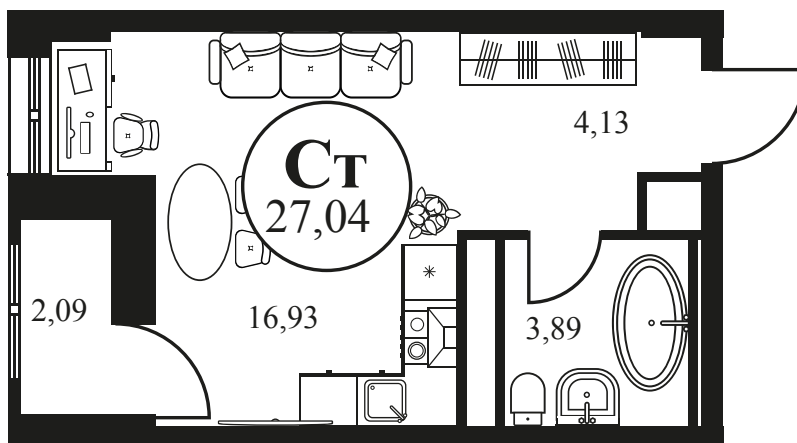

Номер: 393

СТУДИЯ 27.04 М²

Отсканируйте QR-код и
смотрите на сайте
культураростов.рф

Цена по запросу

Корпус	2	Этаж	2
Секция	секция 2.2		

Адрес офиса продаж
г Ростов-на-Дону, ул Текучева, д 203

08.09.2024, 00:19