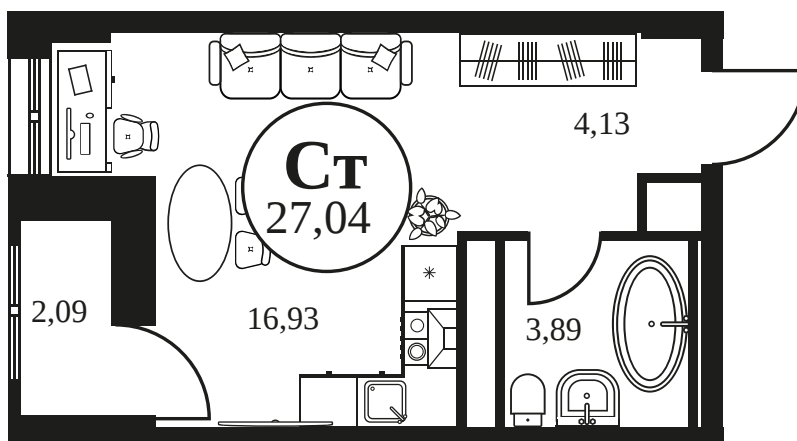

Номер: 393

Студия 27.04 м²

Отсканируйте QR-код и
смотрите на сайте
культура.ростов.рф

Цена по запросу

Корпус	2	Этаж	2
Секция	секция 2.2		

21.06.2026 12:34 (Мск)

Не является публичной офертой, цена может быть скорректирована.
Информация взята с сайта «культура.ростов.рф».