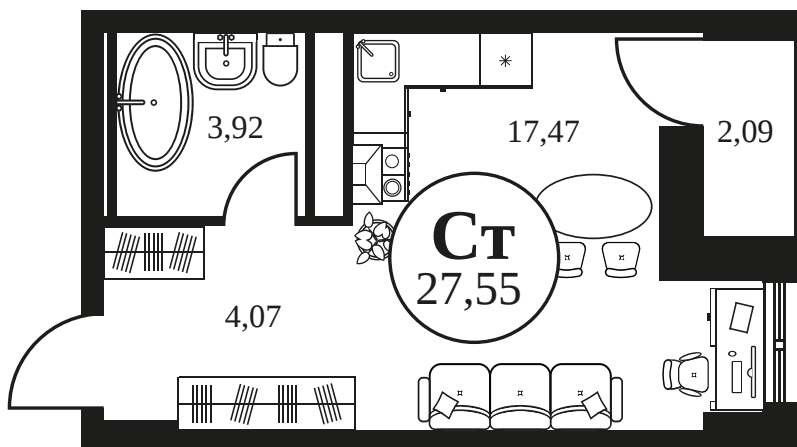

Номер: 495

СТУДИЯ 27.55 М²

Отсканируйте QR-код и
смотрите на сайте
культураростов.рф

Цена по запросу

Корпус	2	Этаж	9
Секция	секция 2.2		

Адрес офиса продаж
г Ростов-на-Дону, ул Текучева, д 203

18.10.2024, 07:43