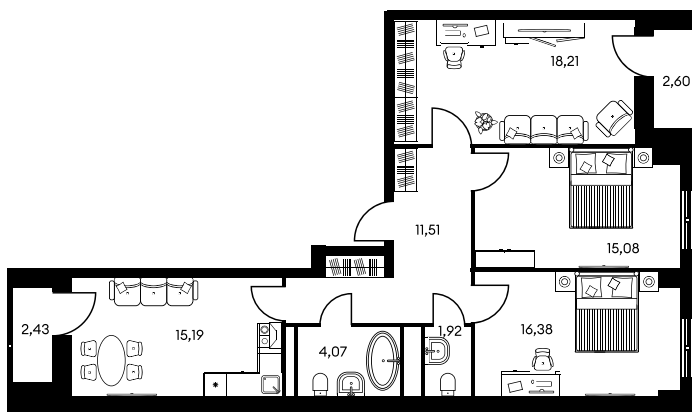

Номер: 1316

3 КОМНАТНАЯ 88.36 М²

Отсканируйте QR-код и
смотрите на сайте
культураростов.рф

Цена по запросу

Корпус	2	Этаж	17
Секция	секция 2.4		

Адрес офиса продаж
г Ростов-на-Дону, ул Текучева, д 203

14.03.2025 08:16 (Мск)