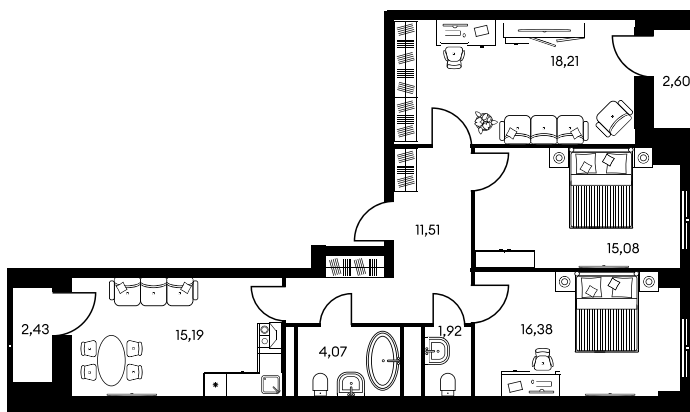

Номер: 1316

3 КОМНАТНАЯ 88.36 м²

Отсканируйте QR-код и
смотрите на сайте
культура.ростов.рф

Цена по запросу

Корпус	2	Этаж	17
Секция	секция 2.4		

16.04.2026 08:25 (Мск)

Не является публичной офертой, цена может быть скорректирована.
Информация взята с сайта «культура.ростов.рф»