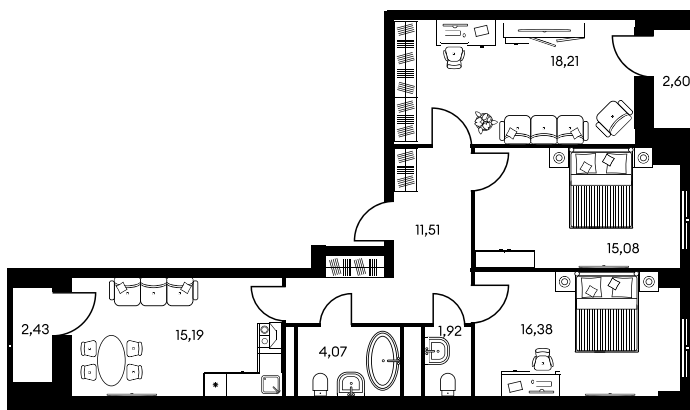

Номер: 1316

3 КОМНАТНАЯ 88.36 м²

Отсканируйте QR-код и
смотрите на сайте
культура.ростов.рф

Цена по запросу

Корпус	2	Этаж	17
Секция	секция 2.4		

25.06.2026 10:58 (Мск)

Не является публичной офертой, цена может быть скорректирована.
Информация взята с сайта «культура.ростов.рф».