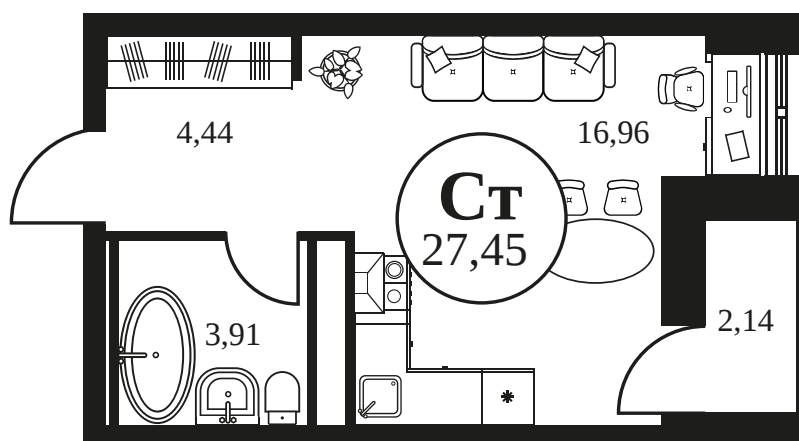

Номер: 1026

Студия 27.42 м²

Отсканируйте QR-код и
смотрите на сайте
культура.ростов.рф

Цена по запросу

Корпус	2	Этаж	21
Секция	секция 2.3		

07.04.2026 09:57 (Мск)

Не является публичной офертой, цена может быть скорректирована.
Информация взята с сайта «культура.ростов.рф»