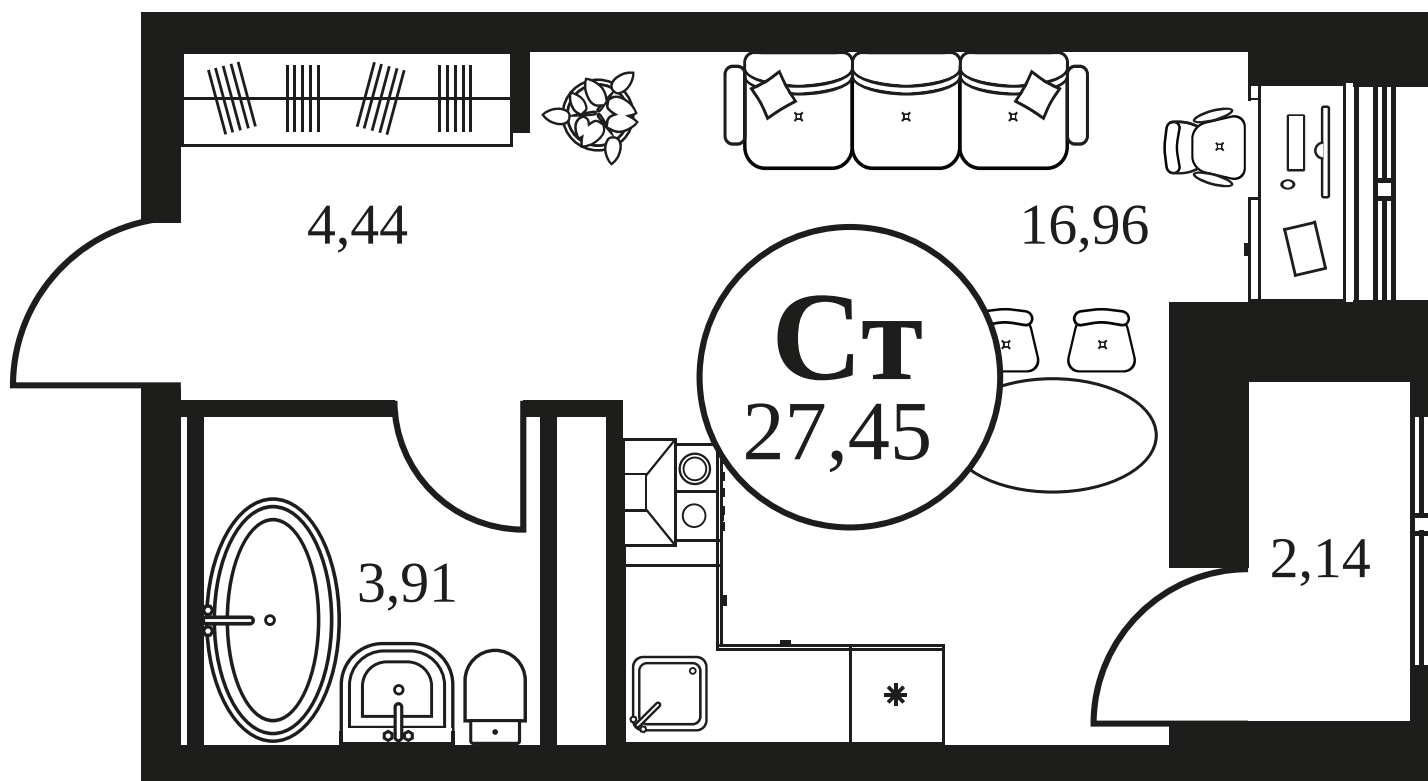

ЖК "КУЛЬТУРА"

АДРЕС

Текучева 203

Номер 1026

СТУДИЯ 27,42 М²

| | | | |
|--------|----|--------|------------|
| Корпус | 2 | Секция | секция 2.3 |
| Этаж | 21 | | |

Цена по запросу

Отсканируйте QR-код и смотрите на сайте культура.ростов.рф