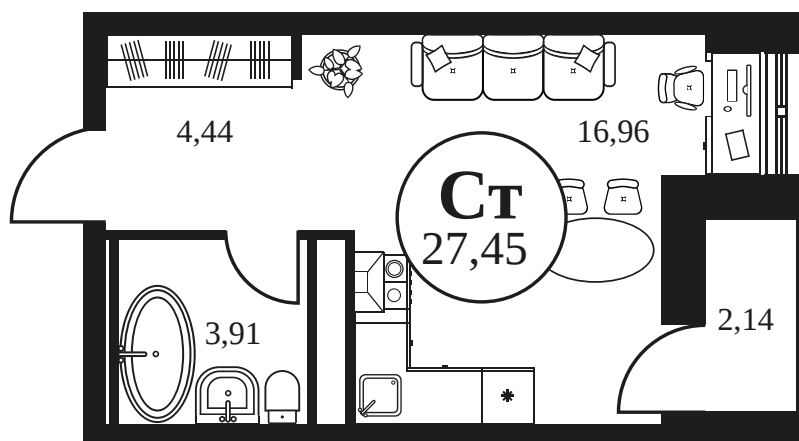

Номер: 1026

СТУДИЯ 27.42 М²

Отсканируйте QR-код и
смотрите на сайте
культураростов.рф

Цена по запросу

Корпус	2	Этаж	21
Секция	секция 2.3		

Адрес офиса продаж
г Ростов-на-Дону, ул Текучева, д 203

07.10.2024, 01:04