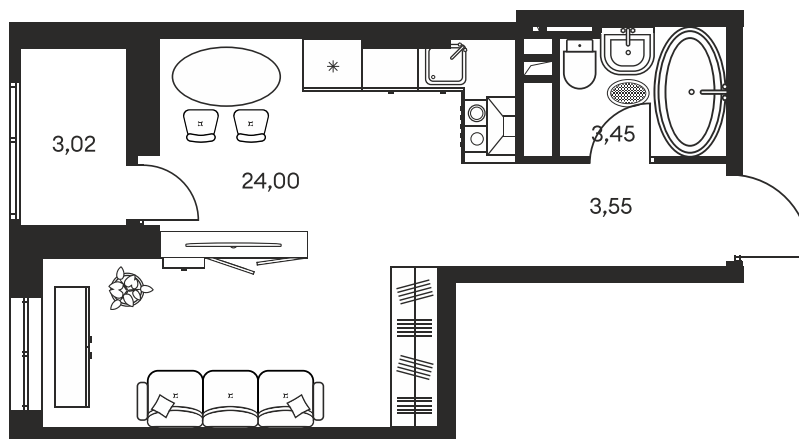

Номер: 573

СТУДИЯ 34.49 М²

Отсканируйте QR-код и
смотрите на сайте
культураростов.рф

Цена по запросу

Корпус	1	Этаж	17
Секция	секция 1.3		

Адрес офиса продаж
г Ростов-на-Дону, ул Текучева, д 203

15.05.2025 00:07 (Мск)