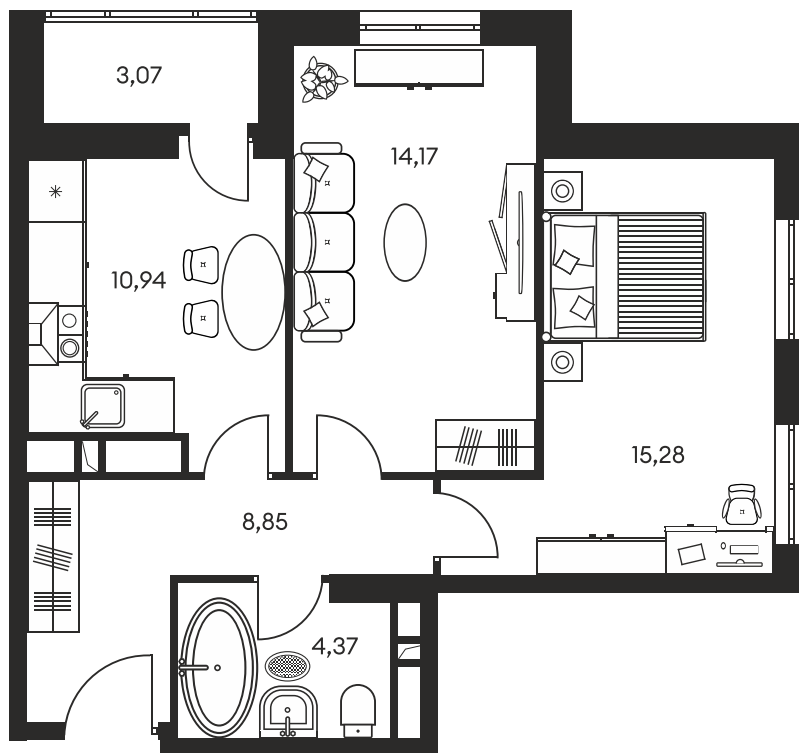

Номер: 470

Отсканируйте QR-код и
смотрите на сайте
культураростов.рф

2 КОМНАТНАЯ 57.53 М²

Цена по запросу

Корпус	1	Этаж	8
Секция	секция 1.3		

Адрес офиса продаж
г Ростов-на-Дону, ул Текучева, д 203

08.09.2024, 01:46