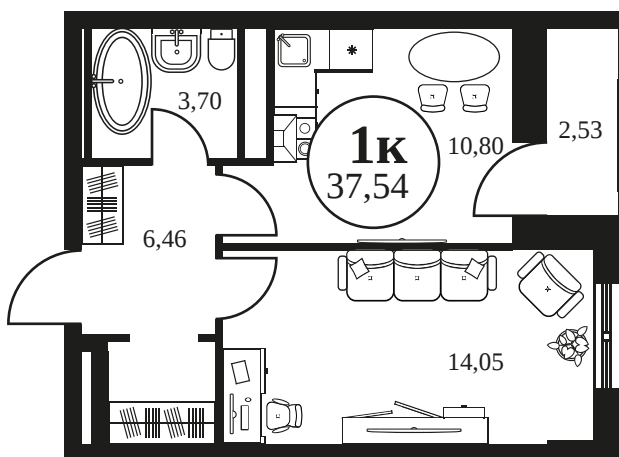

Номер: 929

1 КОМНАТНАЯ 37.57 М²

Отсканируйте QR-код и
смотрите на сайте
культураростов.рф

Цена по запросу

Корпус	2	Этаж	15
Секция	секция 2.3		

Адрес офиса продаж
г Ростов-на-Дону, ул Текучева, д 203

15.05.2025 00:24 (Мск)