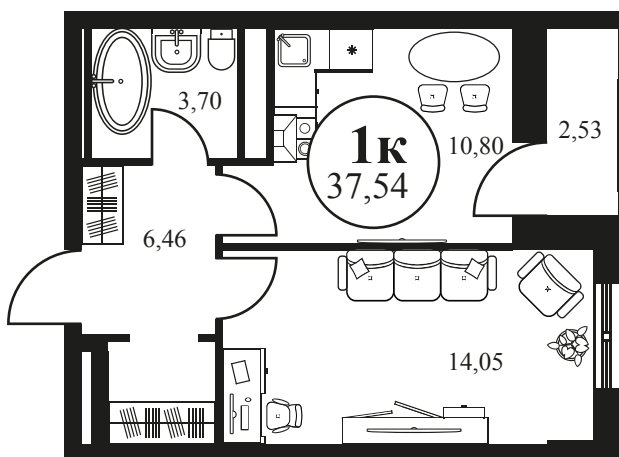

Номер: 929

1 КОМНАТНАЯ 37.57 М²

Отсканируйте QR-код и
смотрите на сайте
культураростов.рф

Цена по запросу

| | | | |
|--------|------------|------|----|
| Корпус | 2 | Этаж | 15 |
| Секция | секция 2.3 | | |