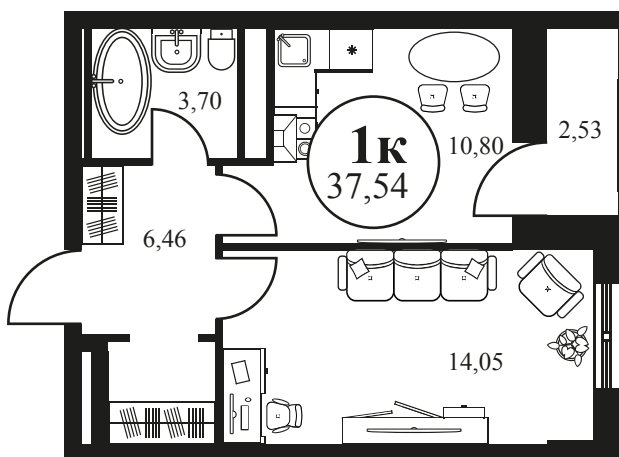

Номер: 865

1 КОМНАТНАЯ 37.57 М²

Отсканируйте QR-код и
смотрите на сайте
культураростов.рф

Цена по запросу

Корпус	2	Этаж	11
Секция	секция 2.3		

Адрес офиса продаж
г Ростов-на-Дону, ул Текучева, д 203

08.09.2024, 01:37